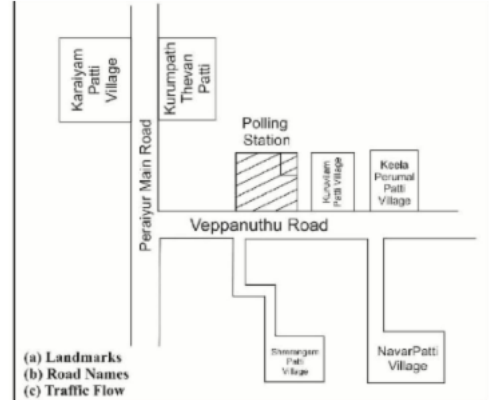

**Polling Station Building Front View**

**Polling Station Front View**

**Cad View**

**Key MAP View**

1	ZWP2953651	பெயர் : பிரசன்னா சோ கணவர் பெயர்: ஹரிஷ் வீட்டு எண் : 0 வயது : 26 பாலினம் : பெண்	Photo is available	2	ZWP2861755	பெயர் : சூபிதா சீ கணவர் பெயர்: தங்கராமன் வீட்டு எண் : 0 வயது : 25 பாலினம் : பெண்	Photo is available	Q 3	ZWP2388072	பெயர் : பூங்கொடி கணவர் பெயர்: ராமர் வீட்டு எண் : 1 வயது : 56 பாலினம் : பெண்	Photo is available
4	ZWP2829620	பெயர் : இளையராஜா தந்தையின் பெயர்: பொன்னுத்தேவர் வீட்டு எண் : 1 வயது : 45 பாலினம் : ஆண்	Photo is available	5	ZWP1534197	பெயர் : இளையராஜா தந்தையின் பெயர்: அங்கம்மாள் வீட்டு எண் : 1 வயது : 31 பாலினம் : ஆண்	Photo is available	6	ZWP2785616	பெயர் : பேச்சியம்மாள் கணவர் பெயர்: பாண்டியராஜன் வீட்டு எண் : 1 வயது : 28 பாலினம் : பெண்	Photo is available
7	ZWP2866747	பெயர் : முத்துலட்சுமி தந்தையின் பெயர்: பெருமாள் வீட்டு எண் : 01 வயது : 25 பாலினம் : பெண்	Photo is available	8	ZWP2387975	பெயர் : வினித் தந்தையின் பெயர்: ஜெயம் வீட்டு எண் : 1 வயது : 24 பாலினம் : ஆண்	Photo is available	9	ZWP2676484	பெயர் : சினேகா கணவர் பெயர்: பால கிருஷ்ணன் வீட்டு எண் : 1 வயது : 23 பாலினம் : பெண்	Photo is available
10	ZWP2809952	பெயர் : ரம்யா வி தந்தையின் பெயர்: விங்கம் வீட்டு எண் : 1/4 வயது : 23 பாலினம் : பெண்	Photo is available	11	ZWP2388056	பெயர் : கவியரசன் தந்தையின் பெயர்: குமார் வீட்டு எண் : 1/62 வயது : 24 பாலினம் : ஆண்	Photo is available	12	ZWP1333806	பெயர் : வீரராஜா - தந்தையின் பெயர்: காசி - வீட்டு எண் : 1A வயது : 46 பாலினம் : ஆண்	Photo is available
13	ZWP1333897	பெயர் : பாண்டிஸ்வரி - கணவர் பெயர்: தங்கப்பாண்டி - வீட்டு எண் : 1A வயது : 46 பாலினம் : பெண்	Photo is available	14	ZWP1333798	பெயர் : கதிவன் - தந்தையின் பெயர்: சேதுகாவலன் - வீட்டு எண் : 1A வயது : 41 பாலினம் : ஆண்	Photo is available	15	ZWP1333848	பெயர் : செல்வி - கணவர் பெயர்: ராஜசேகர் - வீட்டு எண் : 1A வயது : 41 பாலினம் : பெண்	Photo is available
16	ZWP1333814	பெயர் : ஜமுனா - கணவர் பெயர்: ராஜா - வீட்டு எண் : 1A வயது : 38 பாலினம் : பெண்	Photo is available	17	ZWP1333830	பெயர் : திய்யாபாரதி - கணவர் பெயர்: பிரபாகரன் - வீட்டு எண் : 1A வயது : 35 பாலினம் : பெண்	Photo is available	18	ZWP1396936	பெயர் : அய்யாவுத்தேவர் - தந்தையின் பெயர்: விருமாண்டித்தேவர் - வீட்டு எண் : 1E வயது : 78 பாலினம் : ஆண்	Photo is available
19	ZWP1235431	பெயர் : பஞ்சவர்ணம் - கணவர் பெயர்: கணேசன் - வீட்டு எண் : 1E வயது : 76 பாலினம் : பெண்	Photo is available	20	ZWP0486985	பெயர் : தனராஜ் - தந்தையின் பெயர்: தங்கமணி - வீட்டு எண் : 1E வயது : 74 பாலினம் : ஆண்	Photo is available	21	ZWP1289719	பெயர் : ஜெயா - கணவர் பெயர்: ராஜாகுமார் - வீட்டு எண் : 1E வயது : 74 பாலினம் : பெண்	Photo is available
22	ZWP0487330	பெயர் : காசம்மாள் - கணவர் பெயர்: ராமன் - வீட்டு எண் : 1E வயது : 72 பாலினம் : பெண்	Photo is available	23	ZWP1289594	பெயர் : நடராஜ் - தந்தையின் பெயர்: சோலம்பிள்ளை - வீட்டு எண் : 1E வயது : 70 பாலினம் : ஆண்	Photo is available	24	ZWP1334002	பெயர் : சமதி - கணவர் பெயர்: செல்வம் - வீட்டு எண் : 1E வயது : 70 பாலினம் : பெண்	Photo is available
25	ZWP1071414	பெயர் : தாயம்மாள் - கணவர் பெயர்: விருமாண்டி - வீட்டு எண் : 1E வயது : 70 பாலினம் : பெண்	Photo is available	26	ZWP1182120	பெயர் : அமிர்தம் - கணவர் பெயர்: தனராஜ் - வீட்டு எண் : 1E வயது : 70 பாலினம் : பெண்	Photo is available	27	ZWP0791228	பெயர் : பாப்பா - கணவர் பெயர்: அய்யர் - வீட்டு எண் : 1E வயது : 70 பாலினம் : பெண்	Photo is available
28	ZWP1334119	பெயர் : அழகம்மாள் - கணவர் பெயர்: சொக்கர் - வீட்டு எண் : 1E வயது : 70 பாலினம் : பெண்	Photo is available	29	ZWP1289693	பெயர் : ரவி - தந்தையின் பெயர்: ராஜா - வீட்டு எண் : 1E வயது : 67 பாலினம் : ஆண்	Photo is available	30	ZWP1289578	பெயர் : விஜயலட்சுமி - கணவர் பெயர்: போஸ் - வீட்டு எண் : 1E வயது : 67 பாலினம் : பெண்	Photo is available