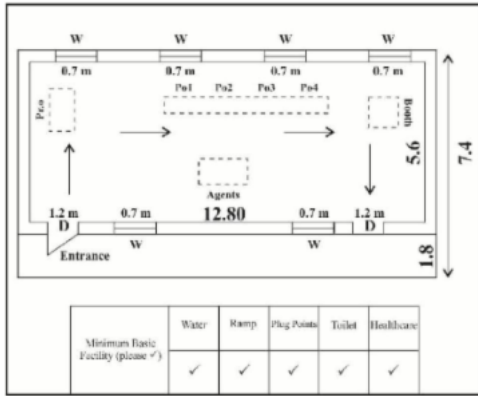

கையொப்பம்

Nazri Naksha

Google Map View

Polling Station Building Front View

Polling Station Front View

Cad View

Key MAP View

| | | | | | |
|---|------------|---|------------|---|------------|
| 1 பெயர் : காசிமாயன் - தந்தையின் பெயர்: ஒச்சாத் தேவர் - வீட்டு எண் : 1 வயது : 67 பாலினம் : ஆண் Photo is available | ZWP1813187 | 2 பெயர் : வினிதா கணவர் பெயர்: சோனைபாண்டி. வீட்டு எண் : 1 வயது : 31 பாலினம் : பெண் Photo is available | ZWP1499003 | 3 பெயர் : கவிதா கணவர் பெயர்: மகேஷ்வரன் வீட்டு எண் : 1 வயது : 29 பாலினம் : பெண் Photo is available | ZWP1569052 |
| 4 பெயர் : சங்கீதா தந்தையின் பெயர்: மாலாஈஸ்வரீ வீட்டு எண் : 1 வயது : 25 பாலினம் : பெண் Photo is available | ZWP2596740 | 5 பெயர் : பாலாஜி தந்தையின் பெயர்: பால்ராஜ் வீட்டு எண் : 1 வயது : 21 பாலினம் : ஆண் Photo is available | ZWP2734663 | 6 பெயர் : வாசியம்மாள் கணவர் பெயர்: அளகர் வீட்டு எண் : 1/2 வயது : 59 பாலினம் : பெண் Photo is available | ZWP2432680 |
| 7 பெயர் : தங்கத்தாய் - கணவர் பெயர்: குருநாதன் - வீட்டு எண் : 1-8 வயது : 60 பாலினம் : பெண் Photo is available | ZWP0792283 | 8 பெயர் : ராம்குமார் தந்தையின் பெயர்: மலர்கொடி வீட்டு எண் : 1/16 வயது : 24 பாலினம் : ஆண் Photo is available | ZWP2466779 | 9 பெயர் : செளந்தர்யா தந்தையின் பெயர்: மலர்கொடி வீட்டு எண் : 1/16 வயது : 24 பாலினம் : பெண் Photo is available | ZWP2488542 |
| 10 பெயர் : கணேசன் - தந்தையின் பெயர்: மொக்கை - வீட்டு எண் : 1-20 வயது : 40 பாலினம் : ஆண் Photo is available | LJB2497170 | 11 பெயர் : ஜெயம்பிள்ளை எ குருநாதன் - தந்தையின் பெயர்: அய்யர்தேவர் - வீட்டு எண் : 1-22 வயது : 64 பாலினம் : ஆண் Photo is available | LJB2874386 | 12 பெயர் : வீரம்மாள் - கணவர் பெயர்: முத்தையா - வீட்டு எண் : 1-25 வயது : 75 பாலினம் : பெண் Photo is available | LJB2496982 |
| 13 பெயர் : விருமாண்டி - தாயின் பெயர்: இருளாயி - வீட்டு எண் : 1-27 வயது : 39 பாலினம் : ஆண் Photo is available | LJB2497212 | 14 பெயர் : பூங்காவனம் - கணவர் பெயர்: சின்னமொக்கையன் - வீட்டு எண் : 1-30-6 வயது : 52 பாலினம் : பெண் Photo is available | LJB2935062 | 15 பெயர் : ஜெயா - கணவர் பெயர்: மலர் - வீட்டு எண் : 1-30-16 வயது : 44 பாலினம் : பெண் Photo is available | LJB2935161 |
| 16 பெயர் : சங்கீதா - கணவர் பெயர்: நல்லு - வீட்டு எண் : 1-39 வயது : 38 பாலினம் : பெண் Photo is available | LJB2935005 | 17 பெயர் : சிந்து ராணி கணவர் பெயர்: அல்லிக்கொடி - வீட்டு எண் : 1-42 வயது : 42 பாலினம் : பெண் Photo is available | LJB2496917 | 18 பெயர் : ராஜா - தாயின் பெயர்: பின்னியக்காள் - வீட்டு எண் : 1-43 வயது : 67 பாலினம் : ஆண் Photo is available | LJB2934990 |
| 19 பெயர் : ஈஸ்வரி - கணவர் பெயர்: ராஜா - வீட்டு எண் : 1-43 வயது : 57 பாலினம் : பெண் Photo is available | LJB2935013 | 20 பெயர் : மொக்கேட்டு - தந்தையின் பெயர்: ராஜா - வீட்டு எண் : 1-43 வயது : 40 பாலினம் : ஆண் Photo is available | LJB2935146 | 21 பெயர் : உதயன் - தந்தையின் பெயர்: ராஜா - வீட்டு எண் : 1-43 வயது : 38 பாலினம் : ஆண் Photo is available | LJB2935120 |
| 22 பெயர் : மலர் - தந்தையின் பெயர்: பின்னத்தேவர் - வீட்டு எண் : 1-44 வயது : 49 பாலினம் : ஆண் Photo is available | LJB2935096 | 23 பெயர் : முத்துலெட்சுமி - தந்தையின் பெயர்: பெரியகருப்பன் - வீட்டு எண் : 1-46 வயது : 41 பாலினம் : பெண் Photo is available | LJB2496180 | 24 பெயர் : பழனி - தாயின் பெயர்: கருப்பாயி - வீட்டு எண் : 1-55 வயது : 49 பாலினம் : ஆண் Photo is available | ZWP1813195 |
| 25 பெயர் : சிவனம்மாள் - கணவர் பெயர்: பழனி - வீட்டு எண் : 1-55 வயது : 44 பாலினம் : பெண் Photo is available | ZWP1813203 | 26 பெயர் : சிட்டம்மாள் - தந்தையின் பெயர்: ராசு - வீட்டு எண் : 1-67 வயது : 54 பாலினம் : பெண் Photo is available | LJB2496974 | 27 பெயர் : கோட்டுராஜா - தந்தையின் பெயர்: பூங்கொடி - வீட்டு எண் : 1-73 வயது : 44 பாலினம் : ஆண் Photo is available | LJB2496990 |
| 28 பெயர் : பெருமாயி - கணவர் பெயர்: போஸ்ராஜன் - வீட்டு எண் : 1-81 வயது : 57 பாலினம் : பெண் Photo is available | ZWP1813211 | 29 பெயர் : சுந்தரி - கணவர் பெயர்: செல்லம் - வீட்டு எண் : 1-86 வயது : 41 பாலினம் : பெண் Photo is available | ZWP0169656 | 30 பெயர் : அய்யர் - தந்தையின் பெயர்: பூங்கொடி - வீட்டு எண் : 1-86 வயது : 35 பாலினம் : ஆண் Photo is available | ZWP0169664 |