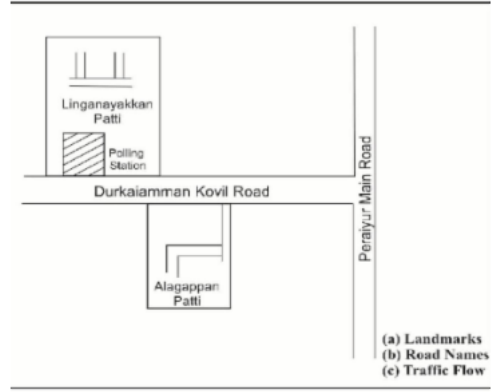

கையொப்பம்

Nazri Naksha

Google Map View

Polling Station Building Front View

Polling Station Front View

Cad View

Key MAP View

| | | | | | |
|---|------------|---|------------|---|------------|
| 1 பெயர் : காசிமாயன் - தந்தையின் பெயர்: ஒச்சாத் தேவர் - வீட்டு எண் : 1 வயது : 67 பாலினம் : ஆண் Photo is available | ZWP1813187 | 2 பெயர் : வினிதா கணவர் பெயர்: சோனைபாண்டி. வீட்டு எண் : 1 வயது : 31 பாலினம் : பெண் Photo is available | ZWP1499003 | 3 பெயர் : கவிதா கணவர் பெயர்: மகேஷ்வரன் வீட்டு எண் : 1 வயது : 29 பாலினம் : பெண் Photo is available | ZWP1569052 |
| 4 பெயர் : சங்கீதா தந்தையின் பெயர்: மாலாஈஸ்வரீ வீட்டு எண் : 1 வயது : 25 பாலினம் : பெண் Photo is available | ZWP2596740 | 5 பெயர் : பாலாஜி தந்தையின் பெயர்: பால்ராஜ் வீட்டு எண் : 1 வயது : 21 பாலினம் : ஆண் Photo is available | ZWP2734663 | 6 பெயர் : வாசியம்மாள் கணவர் பெயர்: அளகர் வீட்டு எண் : 1/2 வயது : 59 பாலினம் : பெண் Photo is available | ZWP2432680 |
| 7 பெயர் : தங்கத்தாய் - கணவர் பெயர்: குருநாதன் - வீட்டு எண் : 1-8 வயது : 60 பாலினம் : பெண் Photo is available | ZWP0792283 | 8 பெயர் : ராம்குமார் தந்தையின் பெயர்: மலர்கொடி வீட்டு எண் : 1/16 வயது : 24 பாலினம் : ஆண் Photo is available | ZWP2466779 | 9 பெயர் : செளந்தர்யா தந்தையின் பெயர்: மலர்கொடி வீட்டு எண் : 1/16 வயது : 24 பாலினம் : பெண் Photo is available | ZWP2488542 |
| 10 பெயர் : கணேசன் - தந்தையின் பெயர்: மொக்கை - வீட்டு எண் : 1-20 வயது : 40 பாலினம் : ஆண் Photo is available | LJB2497170 | 11 பெயர் : ஜெயம்பிள்ளை எ குருநாதன் - தந்தையின் பெயர்: அய்யர்தேவர் - வீட்டு எண் : 1-22 வயது : 64 பாலினம் : ஆண் Photo is available | LJB2874386 | 12 பெயர் : வீரம்மாள் - கணவர் பெயர்: முத்தையா - வீட்டு எண் : 1-25 வயது : 75 பாலினம் : பெண் Photo is available | LJB2496982 |
| 13 பெயர் : விருமாண்டி - தாயின் பெயர்: இருளாயி - வீட்டு எண் : 1-27 வயது : 39 பாலினம் : ஆண் Photo is available | LJB2497212 | 14 பெயர் : பூங்காவனம் - கணவர் பெயர்: சின்னமொக்கையன் - வீட்டு எண் : 1-30-6 வயது : 52 பாலினம் : பெண் Photo is available | LJB2935062 | 15 பெயர் : ஜெயா - கணவர் பெயர்: மலர் - வீட்டு எண் : 1-30-16 வயது : 44 பாலினம் : பெண் Photo is available | LJB2935161 |
| 16 பெயர் : சங்கீதா - கணவர் பெயர்: நல்லு - வீட்டு எண் : 1-39 வயது : 38 பாலினம் : பெண் Photo is available | LJB2935005 | 17 பெயர் : சிந்து ராணி கணவர் பெயர்: அல்லிக்கொடி - வீட்டு எண் : 1-42 வயது : 42 பாலினம் : பெண் Photo is available | LJB2496917 | 18 பெயர் : ராஜா - தாயின் பெயர்: பின்னியக்காள் - வீட்டு எண் : 1-43 வயது : 67 பாலினம் : ஆண் Photo is available | LJB2934990 |
| 19 பெயர் : ஈஸ்வரி - கணவர் பெயர்: ராஜா - வீட்டு எண் : 1-43 வயது : 57 பாலினம் : பெண் Photo is available | LJB2935013 | 20 பெயர் : மொக்கேட்டு - தந்தையின் பெயர்: ராஜா - வீட்டு எண் : 1-43 வயது : 40 பாலினம் : ஆண் Photo is available | LJB2935146 | 21 பெயர் : உதயன் - தந்தையின் பெயர்: ராஜா - வீட்டு எண் : 1-43 வயது : 38 பாலினம் : ஆண் Photo is available | LJB2935120 |
| 22 பெயர் : மலர் - தந்தையின் பெயர்: பின்னத்தேவர் - வீட்டு எண் : 1-44 வயது : 49 பாலினம் : ஆண் Photo is available | LJB2935096 | 23 பெயர் : முத்துலெட்சுமி - தந்தையின் பெயர்: பெரியகருப்பன் - வீட்டு எண் : 1-46 வயது : 41 பாலினம் : பெண் Photo is available | LJB2496180 | 24 பெயர் : பழனி - தாயின் பெயர்: கருப்பாயி - வீட்டு எண் : 1-55 வயது : 49 பாலினம் : ஆண் Photo is available | ZWP1813195 |
| 25 பெயர் : சிவனம்மாள் - கணவர் பெயர்: பழனி - வீட்டு எண் : 1-55 வயது : 44 பாலினம் : பெண் Photo is available | ZWP1813203 | 26 பெயர் : சிட்டம்மாள் - தந்தையின் பெயர்: ராசு - வீட்டு எண் : 1-67 வயது : 54 பாலினம் : பெண் Photo is available | LJB2496974 | 27 பெயர் : கோட்டுராஜா - தந்தையின் பெயர்: பூங்கொடி - வீட்டு எண் : 1-73 வயது : 44 பாலினம் : ஆண் Photo is available | LJB2496990 |
| 28 பெயர் : பெருமாயி - கணவர் பெயர்: போஸ்ராஜன் - வீட்டு எண் : 1-81 வயது : 57 பாலினம் : பெண் Photo is available | ZWP1813211 | 29 பெயர் : சுந்தரி - கணவர் பெயர்: செல்லம் - வீட்டு எண் : 1-86 வயது : 41 பாலினம் : பெண் Photo is available | ZWP0169656 | 30 பெயர் : அய்யர் - தந்தையின் பெயர்: பூங்கொடி - வீட்டு எண் : 1-86 வயது : 35 பாலினம் : ஆண் Photo is available | ZWP0169664 |