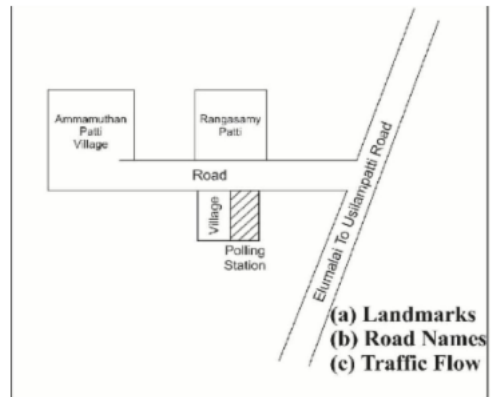

Key MAP View