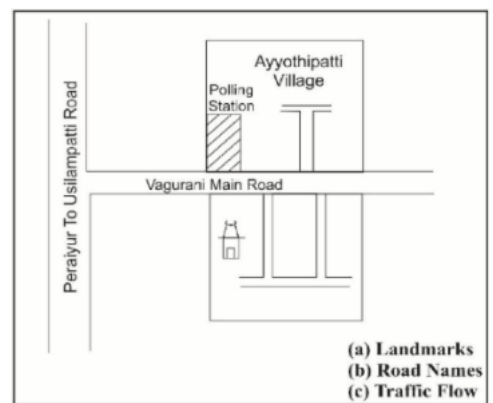

Polling Station Front View

Cad View

Key MAP View

சட்டமன்றத் தொகுதியின் எண் மற்றும் பெயர் : 197-உசிலம்பட்டி
பிரிவு எண் மற்றும் பெயர் 1-வகுரணி (வ.கி) மற்றும் வகுரணி (ஊ), அயோத்திபட்டி வார்டு 2

பாகம் எண் : 111