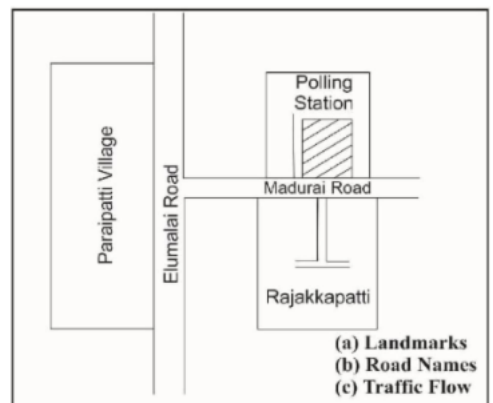

Key MAP View