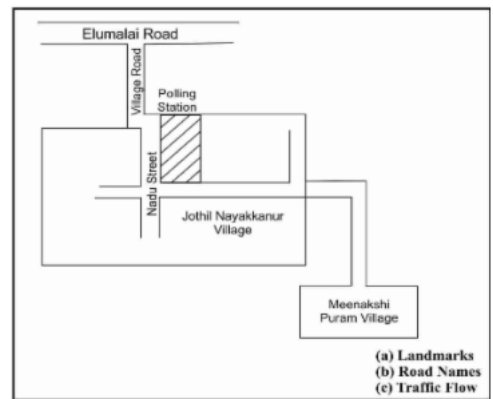

Key MAP View