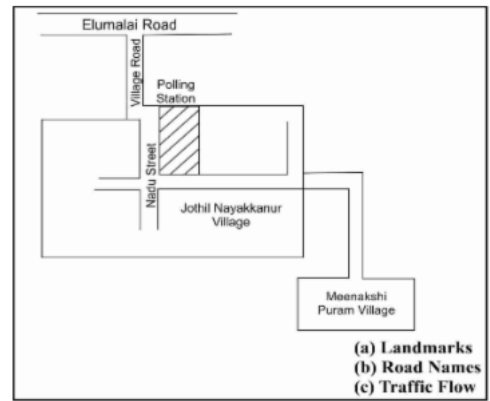

Cad View

Key MAP View