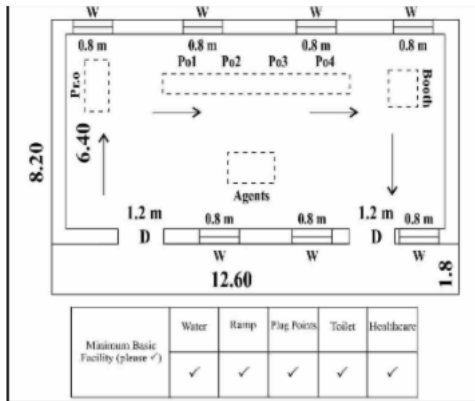

Cad View

Key MAP View