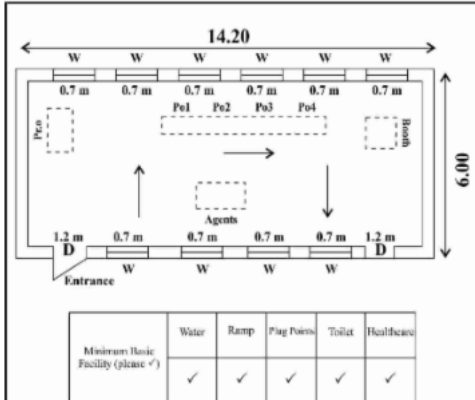

Cad View

Key MAP View