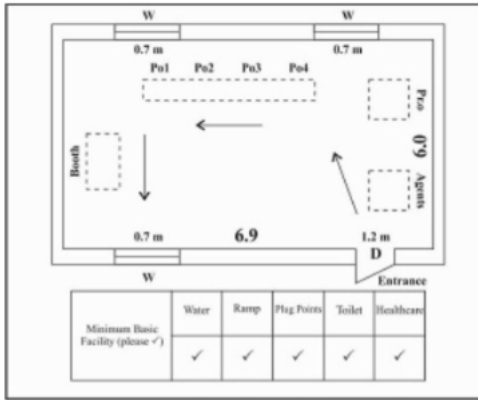

Google Map View

Polling Station Building Front View

Polling Station Front View

Cad View

Key MAP View

1 பெயர் : துர்கா தந்தையின் பெயர்: மகேஷ் வீட்டு எண் : 0 வயது : 20 பாலினம் : பெண் Photo is available	ZWP2937795	2 பெயர் : ஐனனி சு தந்தையின் பெயர்: சுரேஷ் வீட்டு எண் : 0 வயது : 19 பாலினம் : பெண் Photo is available	ZWP2925402	3 பெயர் : சாமித்தேவர் - தந்தையின் பெயர்: பெத்தனன் - வீட்டு எண் : 1 வயது : 67 பாலினம் : ஆண் Photo is available	ZWP1337542
4 பெயர் : நடராஜன் - தந்தையின் பெயர்: பால்ச்சாமி - வீட்டு எண் : 1 வயது : 59 பாலினம் : ஆண் Photo is available	ZWP1911759	5 பெயர் : ரகுபதி - தந்தையின் பெயர்: பெருமாள் - வீட்டு எண் : 1 வயது : 57 பாலினம் : ஆண் Photo is available	ZWP1337682	6 பெயர் : ராஜேஸ்வரி கணவர் பெயர்: வீரணன் வீட்டு எண் : 1 வயது : 35 பாலினம் : பெண் Photo is available	ZWP1651173
7 பெயர் : அசோகன் - தந்தையின் பெயர்: முருகன் - வீட்டு எண் : 1 வயது : 33 பாலினம் : ஆண் Photo is available	ZWP0649483	8 பெயர் : சுரேஷ் - தந்தையின் பெயர்: பரமன் - வீட்டு எண் : 1 வயது : 32 பாலினம் : ஆண் Photo is available	ZWP1239029	9 பெயர் : குபேந்திரன் - தந்தையின் பெயர்: பெரியசாமி - வீட்டு எண் : 1 வயது : 31 பாலினம் : ஆண் Photo is available	ZWP1337518
10 பெயர் : மோனிஷா - தந்தையின் பெயர்: பூமிராஜா - வீட்டு எண் : 1 வயது : 31 பாலினம் : பெண் Photo is available	ZWP1337575	11 பெயர் : பார்த்திபன் - தந்தையின் பெயர்: அறிவழகன் - வீட்டு எண் : 1 வயது : 29 பாலினம் : ஆண் Photo is available	ZWP1337567	12 பெயர் : ரஞ்சிதா - கணவர் பெயர்: பழனிசுமார் - வீட்டு எண் : 1 வயது : 29 பாலினம் : பெண் Photo is available	ZWP1337609
13 பெயர் : பெரியசாமி - தந்தையின் பெயர்: சுப்பையா - வீட்டு எண் : 1 வயது : 29 பாலினம் : ஆண் Photo is available	ZWP1337617	14 பெயர் : பரிசித் - தந்தையின் பெயர்: ஜெயராமன் - வீட்டு எண் : 1 வயது : 28 பாலினம் : ஆண் Photo is available	ZWP1337583	15 பெயர் : தீபக் - தந்தையின் பெயர்: புதுராசா - வீட்டு எண் : 1 வயது : 28 பாலினம் : ஆண் Photo is available	ZWP1337591
16 பெயர் : பாலபால்கரன் தந்தையின் பெயர்: வீரணன் வீட்டு எண் : 1 வயது : 28 பாலினம் : ஆண் Photo is available	ZWP1651181	17 பெயர் : சிவாமாயன் - தந்தையின் பெயர்: தங்கம் - வீட்டு எண் : 1 வயது : 27 பாலினம் : ஆண் Photo is available	ZWP1486323	18 பெயர் : தாரணி கணவர் பெயர்: சரவணன் வீட்டு எண் : 1 வயது : 27 பாலினம் : பெண் Photo is available	ZWP2660306
19 பெயர் : ரஞ்சிதா தந்தையின் பெயர்: திரவியம் வீட்டு எண் : 1 வயது : 26 பாலினம் : பெண் Photo is available	ZWP2660421	20 பெயர் : சின்னச்சாமி ரா தந்தையின் பெயர்: ராஜாங்கம் வீட்டு எண் : 1 வயது : 25 பாலினம் : பெண் Photo is available	ZWP2660348	21 பெயர் : கலைவாணி கணவர் பெயர்: கிருபாகரன் வீட்டு எண் : 1 வயது : 25 பாலினம் : பெண் Photo is available	ZWP2660405
22 பெயர் : வசுமிதா கணவர் பெயர்: குபேந்திரன் வீட்டு எண் : 1 வயது : 25 பாலினம் : பெண் Photo is available	ZWP2820595	23 பெயர் : பிரியங்கா தந்தையின் பெயர்: மகேந்திரன் வீட்டு எண் : 1 வயது : 24 பாலினம் : பெண் Photo is available	ZWP2660298	24 பெயர் : விக்கி தந்தையின் பெயர்: சேகர் வீட்டு எண் : 1 வயது : 22 பாலினம் : ஆண் Photo is available	ZWP2701381
25 பெயர் : மகாலட்சுமி தந்தையின் பெயர்: கண்ணன் வீட்டு எண் : 1 வயது : 21 பாலினம் : பெண் Photo is available	ZWP2749976	26 பெயர் : தீபா கணவர் பெயர்: செல்லப்பாண்டி வீட்டு எண் : 1\1 வயது : 30 பாலினம் : பெண் Photo is available	ZWP1543859	27 பெயர் : விஜயலெட்சுமி கணவர் பெயர்: ராஜபாண்டி வீட்டு எண் : 1\1 வயது : 28 பாலினம் : பெண் Photo is available	ZWP1543891
28 பெயர் : ஓச்சாத் தேவன் தந்தையின் பெயர்: பாண்டி வீட்டு எண் : 1/1 வயது : 53 பாலினம் : ஆண் Photo is available	ZWP1656677	29 பெயர் : காமாயி - கணவர் பெயர்: சுப்பையா - வீட்டு எண் : 1-1 வயது : 50 பாலினம் : பெண் Photo is available	LJB1337658	30 பெயர் : பாண்டியம்மாள் கணவர் பெயர்: ஓச்சாத் தேவர் வீட்டு எண் : 1/1 வயது : 41 பாலினம் : பெண் Photo is available	ZWP1656685