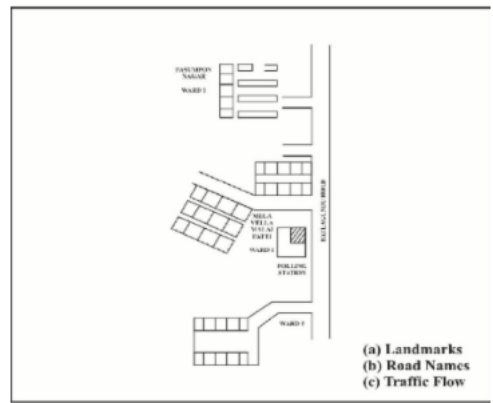

Google Map View

Polling Station Building Front View

Polling Station Front View

Cad View

Key MAP View

சட்டமன்றத் தொகுதியின் எண் மற்றும் பெயர் : 197-உசிலம்பட்டி
பிரிவு எண் மற்றும் பெயர் - 1-நடுப்பட்டி (வ.கி) மற்றும் நடுப்பட்டி (உஉ), மேலவெள்ளை மலைப்பட்டி வார்டு 1