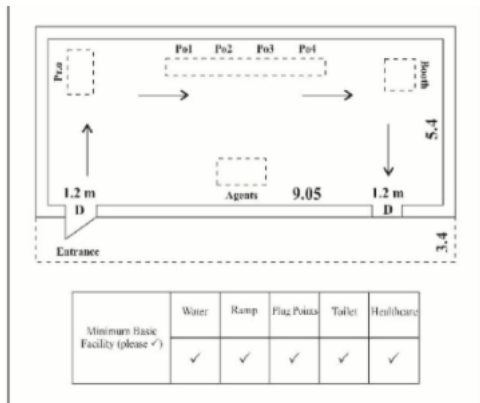

Google Map View

Polling Station Building Front View

Polling Station Front View

Cad View

Key MAP View

சட்டமன்றத் தொகுதியின் எண் மற்றும் பெயர் : 197-உசிலம்பட்டி
பிரிவு எண் மற்றும் பெயர் - 1-நடுப்பட்டி (வ.கி) மற்றும் நடுப்பட்டி (உஉ), மேலவெள்ளை மலைப்பட்டி வார்டு 1