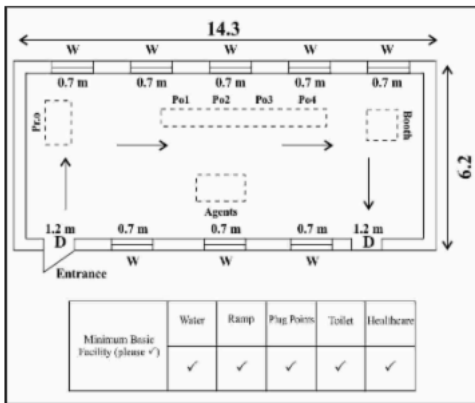

Cad View

Key MAP View