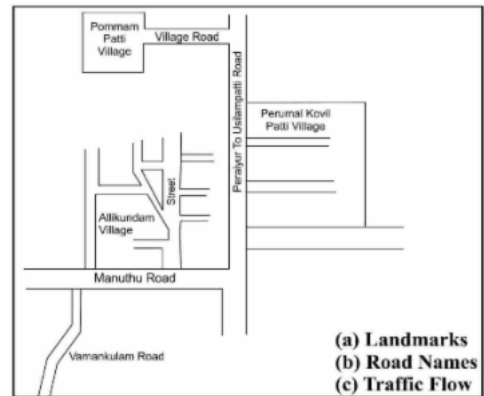

Cad View

Key MAP View