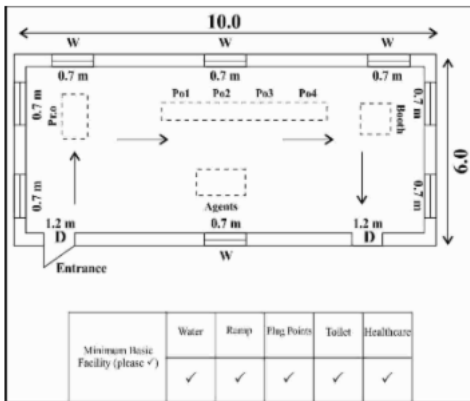

வாக்காளர் பதிவு அலுவலரின்
கையொப்பம்

Nazri Naksha

Google Map View

Polling Station Building Front View

Polling Station Front View

Cad View

Key MAP View

| | | | | | | | | | | | |
|----|------------|---|--------------------|----|------------|---|--------------------|----|------------|---|--------------------|
| 1 | ZWP2934842 | பெயர் : சந்தோஷம் பெ கணவர் பெயர்: பெருமாள் தேவர் வீட்டு எண் : 00 வயது : 45 பாலினம் : பெண் | Photo is available | 2 | ZWP2958718 | பெயர் : சோபனா ஈ கணவர் பெயர்: ஈஸ்வர் வீட்டு எண் : 0 வயது : 22 பாலினம் : பெண் | Photo is available | 3 | ZWP2945426 | பெயர் : தர்ஷினி ரா கணவர் பெயர்: செந்தில் குமார் மா வீட்டு எண் : 0 வயது : 19 பாலினம் : பெண் | Photo is available |
| 4 | ZWP0649947 | பெயர் : இந்துராணி - கணவர் பெயர்: போது ராஜா - வீட்டு எண் : 1 வயது : 49 பாலினம் : பெண் | Photo is available | 5 | ZWP0649772 | பெயர் : கொடியம்மாள் - கணவர் பெயர்: செல்வம் - வீட்டு எண் : 1 வயது : 41 பாலினம் : பெண் | Photo is available | 6 | ZWP0064501 | பெயர் : சூபியா - கணவர் பெயர்: மாணிக்கம் - வீட்டு எண் : 1 வயது : 40 பாலினம் : பெண் | Photo is available |
| 7 | ZWP0064758 | பெயர் : லெட்சுமி - தந்தையின் பெயர்: முத்துக்கருப்பன் - வீட்டு எண் : 1 வயது : 40 பாலினம் : பெண் | Photo is available | 8 | ZWP1078484 | பெயர் : பாண்டி - தந்தையின் பெயர்: சிவனாண்டி - வீட்டு எண் : 1 வயது : 35 பாலினம் : ஆண் | Photo is available | 9 | ZWP2655223 | பெயர் : ஜெயலட்சுமி கணவர் பெயர்: ராமர் வீட்டு எண் : 1 வயது : 35 பாலினம் : பெண் | Photo is available |
| 10 | ZWP0649749 | பெயர் : அசோக்குமார் - தந்தையின் பெயர்: பாண்டி - வீட்டு எண் : 1 வயது : 34 பாலினம் : ஆண் | Photo is available | 11 | ZWP2648970 | பெயர் : செல்வராணி தந்தையின் பெயர்: மூக்கத்தேவர் வீட்டு எண் : 1 வயது : 33 பாலினம் : பெண் | Photo is available | 12 | ZWP2818599 | பெயர் : சாமிநாதன் தந்தையின் பெயர்: பெரியண்ணன் வீட்டு எண் : 1 வயது : 32 பாலினம் : ஆண் | Photo is available |
| 13 | ZWP1078401 | பெயர் : குருநாதன் - தந்தையின் பெயர்: மாசாணத் தேவர் - வீட்டு எண் : 1 வயது : 30 பாலினம் : ஆண் | Photo is available | 14 | ZWP2818144 | பெயர் : தீபா கணவர் பெயர்: பிச்சைமணி வீட்டு எண் : 1 வயது : 30 பாலினம் : பெண் | Photo is available | 15 | ZWP2817815 | பெயர் : ராம்குமார் தந்தையின் பெயர்: போதிராஜன் வீட்டு எண் : 1 வயது : 22 பாலினம் : ஆண் | Photo is available |
| 16 | ZWP2817955 | பெயர் : ராஜேஷ் தந்தையின் பெயர்: பெருமாள் தேவர் வீட்டு எண் : 1 வயது : 22 பாலினம் : ஆண் | Photo is available | 17 | ZWP2846699 | பெயர் : சாமு பெ தந்தையின் பெயர்: பெருமாள் தேவர் சொ வீட்டு எண் : 1 வயது : 22 பாலினம் : ஆண் | Photo is available | 18 | ZWP2444164 | பெயர் : ராஜபாண்டி தந்தையின் பெயர்: பாண்டி வீட்டு எண் : 1/3 வயது : 25 பாலினம் : ஆண் | Photo is available |
| 19 | ZWP1868082 | பெயர் : சோழராஜன் - தந்தையின் பெயர்: சுந்தரராஜ் - வீட்டு எண் : 1-7 வயது : 50 பாலினம் : ஆண் | Photo is available | 20 | ZWP2765832 | பெயர் : வேலத்தாய் கணவர் பெயர்: சோழராஜன் வீட்டு எண் : 1/7 பார்ட் 112 வயது : 45 பாலினம் : பெண் | Photo is available | 21 | ZWP1868090 | பெயர் : இளையராஜா - தந்தையின் பெயர்: சுந்தரராஜ் - வீட்டு எண் : 1-8 வயது : 48 பாலினம் : ஆண் | Photo is available |
| 22 | ZWP0064550 | பெயர் : கலாராணி - கணவர் பெயர்: அம்சக்கொடி - வீட்டு எண் : 1-16 வயது : 45 பாலினம் : பெண் | Photo is available | 23 | ZWP2526176 | பெயர் : ராம்குமார் தந்தையின் பெயர்: மகாலிங்கம் வீட்டு எண் : 1/21 வயது : 23 பாலினம் : ஆண் | Photo is available | 24 | ZWP1543677 | பெயர் : ராம்குமார் தந்தையின் பெயர்: முருகன் வீட்டு எண் : 1\22 வயது : 25 பாலினம் : ஆண் | Photo is available |
| 25 | ZWP2444362 | பெயர் : ராம் குமார் தந்தையின் பெயர்: அய்யண்ணன் வீட்டு எண் : 1/23 வயது : 25 பாலினம் : ஆண் | Photo is available | 26 | ZWP0064535 | பெயர் : முத்தையா - தந்தையின் பெயர்: பின்னையன் - வீட்டு எண் : 1-24 வயது : 37 பாலினம் : ஆண் | Photo is available | 27 | ZWP1868108 | பெயர் : பேச்சியம்மாள் - கணவர் பெயர்: ராமன் - வீட்டு எண் : 1-29B வயது : 78 பாலினம் : பெண் | Photo is available |
| 28 | ZWP0064477 | பெயர் : கோட்டைகருப்பு - தந்தையின் பெயர்: கார்த்திகேயன் - வீட்டு எண் : 1-33 வயது : 39 பாலினம் : ஆண் | Photo is available | 29 | ZWP0064915 | பெயர் : நாகஜோதி - கணவர் பெயர்: கோட்டைகருப்பு - வீட்டு எண் : 1-33 வயது : 38 பாலினம் : பெண் | Photo is available | 30 | ZWP0064469 | பெயர் : பாண்டி - தந்தையின் பெயர்: ராம் - வீட்டு எண் : 1-36 வயது : 38 பாலினம் : ஆண் | Photo is available |