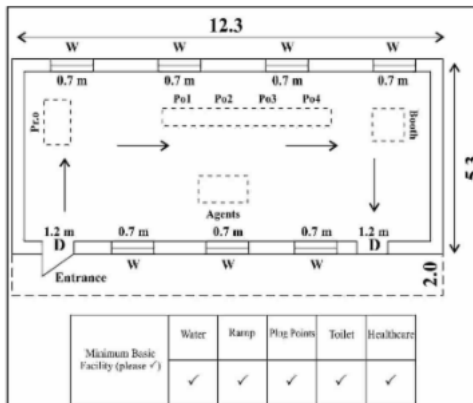

Cad View

Key MAP View