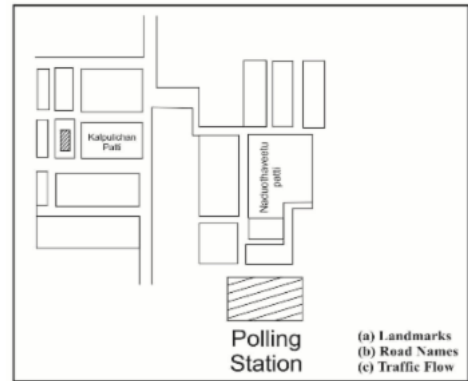

Key MAP View