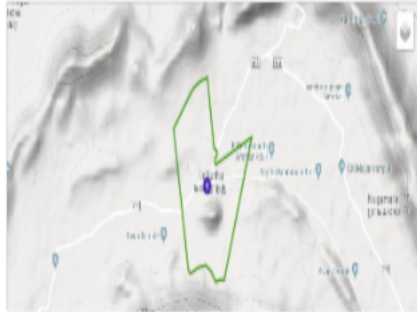

3. வாக்குச் சாவடியின் விவரங்கள்

வாக்குச் சாவடியின் எண் மற்றும் பெயர் : 14 - அரசு கள்ளர் நடுநிலைப்பள்ளி,, புதுக் கட்டிடம் தெற்கு பகுதி(கல்லாத்து)-625537 வாக்குச் சாவடியின் முகவரி : அரசு கள்ளர் நடுநிலைப்பள்ளி,கல்லாத்து, 625537	வாக்குச் சாவடியின் வகைப்பாடு (ஆண்/பெண்/பொது)	பொது
	துணை வாக்குச் சாவடிகளின் எண்ணிக்கை :	0

4. வாக்காளர்களின் எண்ணிக்கை

தொடங்கும் வரிசை எண்	முடியும் வரிசை எண்.	நிகர வாக்காளர்களின் எண்ணிக்கை			
		ஆண்	பெண்	மூன்றாம் பாலினம்	மொத்தம்
1	684	357	327	0	684

கையொப்பம்

Nazri Naksha

Google Map View

Polling Station Building Front View