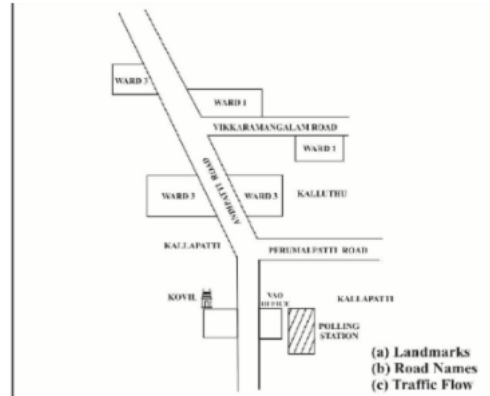

Key MAP View