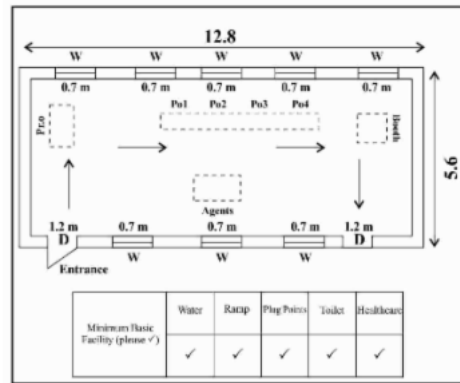

Key MAP View