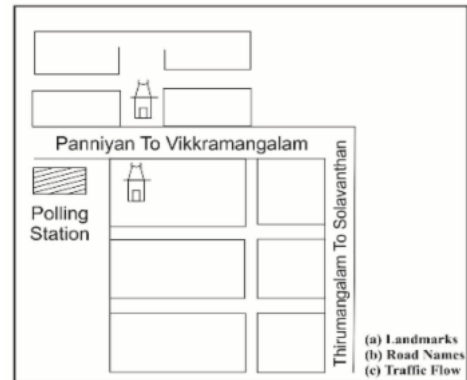

Cad View

Key MAP View