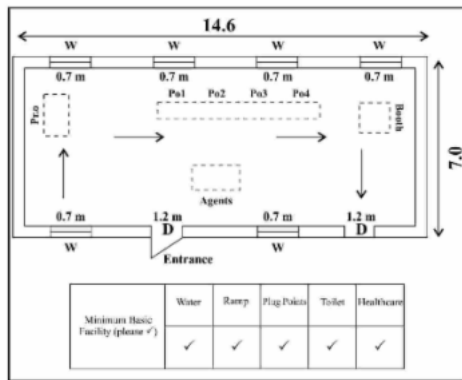

Cad View

Key MAP View