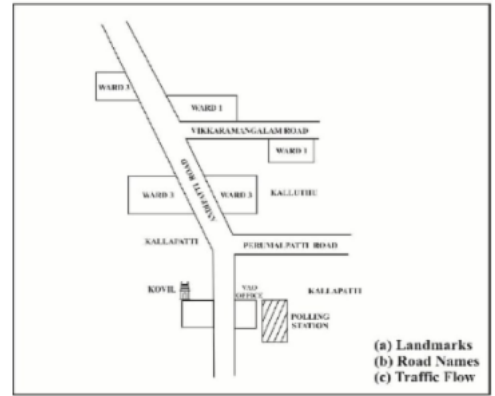

Google Map View

Polling Station Building Front View

Polling Station Front View

Cad View

Key MAP View

சட்டமன்றத் தொகுதியின் எண் மற்றும் பெயர் : 197-உசிலம்பட்டி  
பிரிவு எண் மற்றும் பெயர் 1-கல்லூர்த்து (வ.கி) மற்றும் கல்லூர்த்து (உஈ), கல்லூர்த்து வார்டு 1