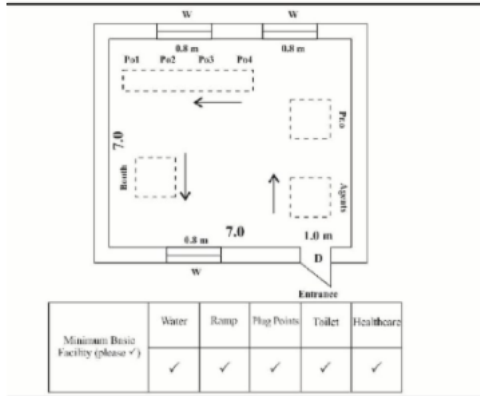

Google Map View

Polling Station Building Front View

Polling Station Front View

Cad View

Key MAP View

சட்டமன்றத் தொகுதியின் எண் மற்றும் பெயர் : 197-உசிலம்பட்டி  
பிரிவு எண் மற்றும் பெயர் 1-கல்லூர்த்து (வ.கி) மற்றும் கல்லூர்த்து (உஈ), கல்லூர்த்து வார்டு 1