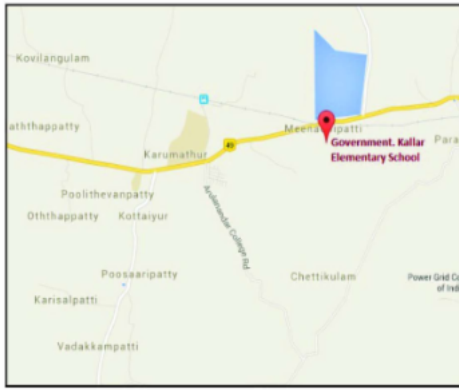

Nazri Naksha