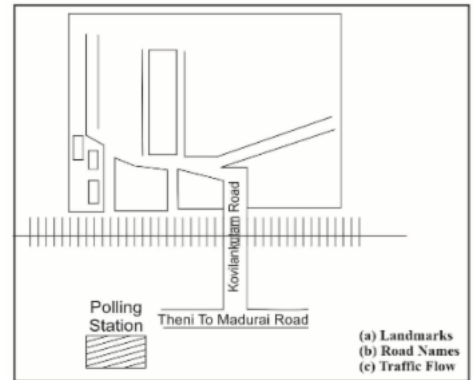

Google Map View

Polling Station Building Front View

Polling Station Front View

Cad View

Key MAP View

1 பெயர் : சீமைராஜா தந்தையின் பெயர்: பெரியமாயன் வீட்டு எண் : 1 வயது : 48 பாலினம் : ஆண்	ZWP1557677 Photo is available	S 2 பெயர் : செல்வி கணவர் பெயர்: ஜெயபாண்டி வீட்டு எண் : 1 வயது : 39 பாலினம் : பெண்	ZWP2706620 Photo is available	3 பெயர் : சோனியா கணவர் பெயர்: ராஜசேகர் வீட்டு எண் : 1 வயது : 35 பாலினம் : பெண்	ZWP2555779 Photo is available
4 பெயர் : ஜெயராணி கணவர் பெயர்: ஸ்டாலின் வீட்டு எண் : 1 வயது : 31 பாலினம் : பெண்	ZWP1601343 Photo is available	5 பெயர் : நாகலட்சுமி கணவர் பெயர்: தர்மராஜ் வீட்டு எண் : 1 வயது : 30 பாலினம் : பெண்	ZWP2822518 Photo is available	6 பெயர் : ஜீவிதா தந்தையின் பெயர்: முருகேசன் வீட்டு எண் : 1 வயது : 29 பாலினம் : பெண்	ZWP2555753 Photo is available
7 பெயர் : பவினா தந்தையின் பெயர்: பொன்னாங்க வீட்டு எண் : 1 வயது : 28 பாலினம் : பெண்	ZWP1601251 Photo is available	8 பெயர் : அபினா கணவர் பெயர்: மனோஜ்குமார் வீட்டு எண் : 1 வயது : 27 பாலினம் : பெண்	ZWP1600832 Photo is available	9 பெயர் : யாசிகாதேவி தந்தையின் பெயர்: கண்ணன் வீட்டு எண் : 1 வயது : 26 பாலினம் : பெண்	ZWP1529858 Photo is available
10 பெயர் : அஜய் தந்தையின் பெயர்: துரைப்பாண்டி வீட்டு எண் : 1 வயது : 25 பாலினம் : ஆண்	ZWP1543339 Photo is available	11 பெயர் : அர்ச்சனா தந்தையின் பெயர்: அழகு வீட்டு எண் : 1 வயது : 25 பாலினம் : பெண்	ZWP2555720 Photo is available	12 பெயர் : நிரக்ஷியா பூர் தந்தையின் பெயர்: ஞானசேகரன் வீட்டு எண் : 1 வயது : 25 பாலினம் : பெண்	ZWP1608165 Photo is available
13 பெயர் : காயத்ரி தந்தையின் பெயர்: பொன்னாங்க வீட்டு எண் : 1 வயது : 24 பாலினம் : பெண்	ZWP2555704 Photo is available	14 பெயர் : கௌசிக் தந்தையின் பெயர்: பவுன்ராஜ் வீட்டு எண் : 1 வயது : 23 பாலினம் : ஆண்	ZWP2555696 Photo is available	15 பெயர் : மாயக்கிருஷ்ணன் தந்தையின் பெயர்: நல்லமாயன் வீட்டு எண் : 1 வயது : 23 பாலினம் : ஆண்	ZWP2822252 Photo is available
16 பெயர் : த லவிதா தந்தையின் பெயர்: தருமன் வீட்டு எண் : 1 வயது : 22 பாலினம் : பெண்	ZWP2732253 Photo is available	17 பெயர் : பிரித்திவிராஜ் பா தாயின் பெயர்: பாண்டியம்மாள் வீட்டு எண் : 1 வயது : 22 பாலினம் : ஆண்	ZWP2757276 Photo is available	18 பெயர் : முத்துச்செல்வி தந்தையின் பெயர்: வேல்முருகன் வீட்டு எண் : 1 வயது : 22 பாலினம் : பெண்	ZWP2819613 Photo is available
19 பெயர் : கருப்புசாமி தந்தையின் பெயர்: முருகன் வீட்டு எண் : 1 வயது : 22 பாலினம் : ஆண்	ZWP2822302 Photo is available	20 பெயர் : ராபின் கு தாயின் பெயர்: கலைச்செல்வி வீட்டு எண் : 1 வயது : 21 பாலினம் : ஆண்	ZWP2732196 Photo is available	21 பெயர் : பாலமுருகன் தந்தையின் பெயர்: வேல்முருகன் வீட்டு எண் : 1 வயது : 21 பாலினம் : ஆண்	ZWP2819738 Photo is available
22 பெயர் : தனபாண்டி தந்தையின் பெயர்: முருகன் வீட்டு எண் : 1 வயது : 21 பாலினம் : ஆண்	ZWP2820793 Photo is available	23 பெயர் : மாயாதேவி தந்தையின் பெயர்: வீரன் வீட்டு எண் : 1 வயது : 21 பாலினம் : பெண்	ZWP2820819 Photo is available	# 24 பெயர் : தயாநிதி கே தந்தையின் பெயர்: கனகராஜ் வீட்டு எண் : 1 வயது : 21 பாலினம் : ஆண்	ZWP2925683 Photo is available
25 பெயர் : மாயகிருஷ்ணன் தந்தையின் பெயர்: மகேஸ்வரன் வீட்டு எண் : 1 வயது : 20 பாலினம் : ஆண்	ZWP2819555 Photo is available	26 பெயர் : அஜி தந்தையின் பெயர்: பாண்டி வீட்டு எண் : 1 வயது : 20 பாலினம் : ஆண்	ZWP2823888 Photo is available	27 பெயர் : அஜய் தந்தையின் பெயர்: பாண்டி வீட்டு எண் : 1 வயது : 20 பாலினம் : ஆண்	ZWP2823912 Photo is available
28 பெயர் : ஈஸ்வரி - கணவர் பெயர்: நல்லமாயன் - வீட்டு எண் : 1-13 வயது : 41 பாலினம் : பெண்	ZWP0810648 Photo is available	29 பெயர் : முத்துச்செல்வி - கணவர் பெயர்: பரமன் - வீட்டு எண் : 1/19 வயது : 37 பாலினம் : பெண்	ZWP0956961 Photo is available	30 பெயர் : நந்தினி தாயின் பெயர்: தமிழ்செல்வி வீட்டு எண் : 1/41 வயது : 21 பாலினம் : பெண்	ZWP2730646 Photo is available