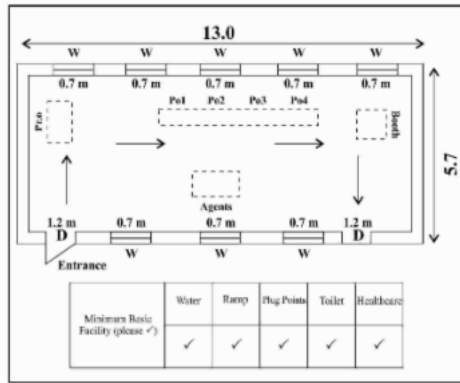

Google Map View

Polling Station Building Front View

Polling Station Front View

Cad View

Key MAP View

1 பெயர் : சீமைராஜா தந்தையின் பெயர்: பெரியமாயன் வீட்டு எண் : 1 வயது : 48 பாலினம் : ஆண்	ZWP1557677 Photo is available	S 2 பெயர் : செல்வி கணவர் பெயர்: ஜெயபாண்டி வீட்டு எண் : 1 வயது : 39 பாலினம் : பெண்	ZWP2706620 Photo is available	3 பெயர் : சோனியா கணவர் பெயர்: ராஜசேகர் வீட்டு எண் : 1 வயது : 35 பாலினம் : பெண்	ZWP2555779 Photo is available
4 பெயர் : ஜெயராணி கணவர் பெயர்: ஸ்டாலின் வீட்டு எண் : 1 வயது : 31 பாலினம் : பெண்	ZWP1601343 Photo is available	5 பெயர் : நாகலட்சுமி கணவர் பெயர்: தர்மராஜ் வீட்டு எண் : 1 வயது : 30 பாலினம் : பெண்	ZWP2822518 Photo is available	6 பெயர் : ஜீவிதா தந்தையின் பெயர்: முருகேசன் வீட்டு எண் : 1 வயது : 29 பாலினம் : பெண்	ZWP2555753 Photo is available
7 பெயர் : பவினா தந்தையின் பெயர்: பொன்னாங்க வீட்டு எண் : 1 வயது : 28 பாலினம் : பெண்	ZWP1601251 Photo is available	8 பெயர் : அபினா கணவர் பெயர்: மனோஜ்குமார் வீட்டு எண் : 1 வயது : 27 பாலினம் : பெண்	ZWP1600832 Photo is available	9 பெயர் : யாசிகாதேவி தந்தையின் பெயர்: கண்ணன் வீட்டு எண் : 1 வயது : 26 பாலினம் : பெண்	ZWP1529858 Photo is available
10 பெயர் : அஜய் தந்தையின் பெயர்: துரைப்பாண்டி வீட்டு எண் : 1 வயது : 25 பாலினம் : ஆண்	ZWP1543339 Photo is available	11 பெயர் : அர்ச்சனா தந்தையின் பெயர்: அழகு வீட்டு எண் : 1 வயது : 25 பாலினம் : பெண்	ZWP2555720 Photo is available	12 பெயர் : நிரக்ஷியா பூர் தந்தையின் பெயர்: ஞானசேகரன் வீட்டு எண் : 1 வயது : 25 பாலினம் : பெண்	ZWP1608165 Photo is available
13 பெயர் : காயத்ரி தந்தையின் பெயர்: பொன்னாங்க வீட்டு எண் : 1 வயது : 24 பாலினம் : பெண்	ZWP2555704 Photo is available	14 பெயர் : கௌசிக் தந்தையின் பெயர்: பவுன்ராஜ் வீட்டு எண் : 1 வயது : 23 பாலினம் : ஆண்	ZWP2555696 Photo is available	15 பெயர் : மாயக்கிருஷ்ணன் தந்தையின் பெயர்: நல்லமாயன் வீட்டு எண் : 1 வயது : 23 பாலினம் : ஆண்	ZWP2822252 Photo is available
16 பெயர் : த லவிதா தந்தையின் பெயர்: தருமன் வீட்டு எண் : 1 வயது : 22 பாலினம் : பெண்	ZWP2732253 Photo is available	17 பெயர் : பிரித்திவிராஜ் பா தாயின் பெயர்: பாண்டியம்மாள் வீட்டு எண் : 1 வயது : 22 பாலினம் : ஆண்	ZWP2757276 Photo is available	18 பெயர் : முத்துச்செல்வி தந்தையின் பெயர்: வேல்முருகன் வீட்டு எண் : 1 வயது : 22 பாலினம் : பெண்	ZWP2819613 Photo is available
19 பெயர் : கருப்புசாமி தந்தையின் பெயர்: முருகன் வீட்டு எண் : 1 வயது : 22 பாலினம் : ஆண்	ZWP2822302 Photo is available	20 பெயர் : ராபின் கு தாயின் பெயர்: கலைச்செல்வி வீட்டு எண் : 1 வயது : 21 பாலினம் : ஆண்	ZWP2732196 Photo is available	21 பெயர் : பாலமுருகன் தந்தையின் பெயர்: வேல்முருகன் வீட்டு எண் : 1 வயது : 21 பாலினம் : ஆண்	ZWP2819738 Photo is available
22 பெயர் : தனபாண்டி தந்தையின் பெயர்: முருகன் வீட்டு எண் : 1 வயது : 21 பாலினம் : ஆண்	ZWP2820793 Photo is available	23 பெயர் : மாயாதேவி தந்தையின் பெயர்: வீரன் வீட்டு எண் : 1 வயது : 21 பாலினம் : பெண்	ZWP2820819 Photo is available	# 24 பெயர் : தயாநிதி கே தந்தையின் பெயர்: கனகராஜ் வீட்டு எண் : 1 வயது : 21 பாலினம் : ஆண்	ZWP2925683 Photo is available
25 பெயர் : மாயகிருஷ்ணன் தந்தையின் பெயர்: மகேஸ்வரன் வீட்டு எண் : 1 வயது : 20 பாலினம் : ஆண்	ZWP2819555 Photo is available	26 பெயர் : அஜி தந்தையின் பெயர்: பாண்டி வீட்டு எண் : 1 வயது : 20 பாலினம் : ஆண்	ZWP2823888 Photo is available	27 பெயர் : அஜய் தந்தையின் பெயர்: பாண்டி வீட்டு எண் : 1 வயது : 20 பாலினம் : ஆண்	ZWP2823912 Photo is available
28 பெயர் : ஈஸ்வரி - கணவர் பெயர்: நல்லமாயன் - வீட்டு எண் : 1-13 வயது : 41 பாலினம் : பெண்	ZWP0810648 Photo is available	29 பெயர் : முத்துச்செல்வி - கணவர் பெயர்: பரமன் - வீட்டு எண் : 1/19 வயது : 37 பாலினம் : பெண்	ZWP0956961 Photo is available	30 பெயர் : நந்தினி தாயின் பெயர்: தமிழ்செல்வி வீட்டு எண் : 1/41 வயது : 21 பாலினம் : பெண்	ZWP2730646 Photo is available