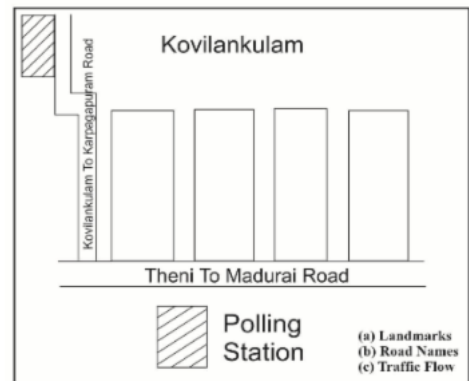

Key MAP View