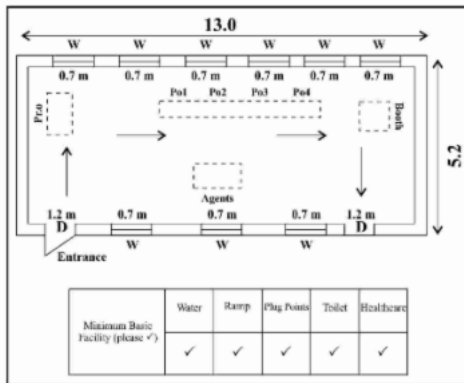

Cad View

Key MAP View