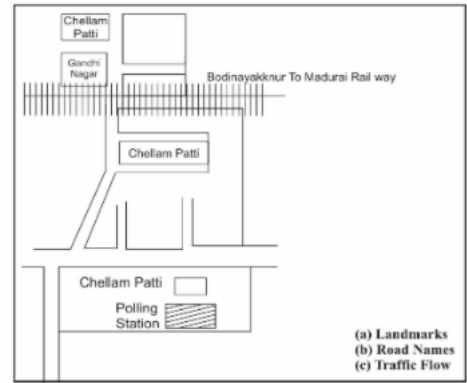

Key MAP View