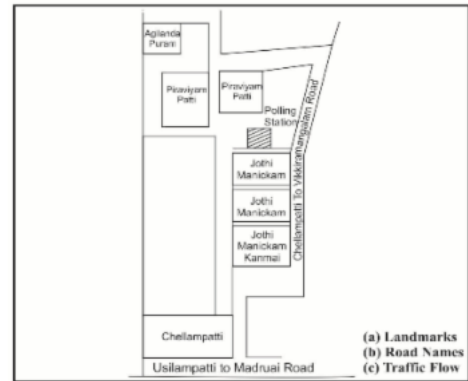

Cad View

Key MAP View