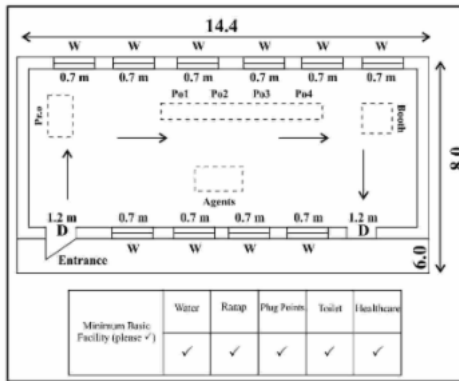

Cad View

Key MAP View