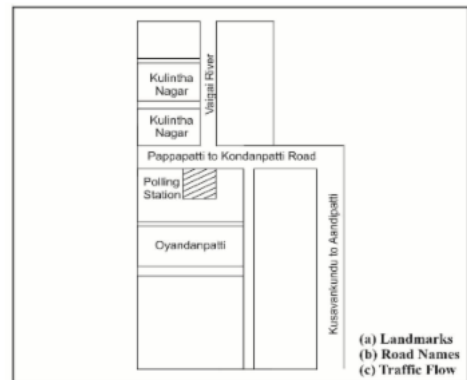

3. வாக்குச் சாவடியின் விவரங்கள்

வாக்குச் சாவடியின் எண் மற்றும் பெயர் : 166 - அரசு ரேஷன் கடை கட்டிடம் ஓய்யண்டாபட்டி - 625514 வாக்குச் சாவடியின் முகவரி : அரசு ரேஷன் கடை கட்டிடம் ஓய்யண்டாபட்டி, 625537	வாக்குச் சாவடியின் வகைப்பாடு (ஆண்/பெண்/பொது)	பொது
	துணை வாக்குச் சாவடிகளின் எண்ணிக்கை :	0

4. வாக்காளர்களின் எண்ணிக்கை

தொடங்கும் வரிசை எண்	முடியும் வரிசை எண்.	நிகர வாக்காளர்களின் எண்ணிக்கை			
		ஆண்	பெண்	மூன்றாம் பாலினம்	மொத்தம்
1	497	246	251	0	497

கையொப்பம்

Nazri Naksha

Google Map View

Polling Station Building Front View

Polling Station Front View

Cad View

Key MAP View

சட்டமன்றத் தொகுதியின் எண் மற்றும் பெயர் : 197-உசிலம்பட்டி
பிரிவு எண் மற்றும் பெயர் 1-அய்யனார்குளம் (வ.கி) மற்றும் அய்யனார்குளம் (ஊ), ஓய்யண்டாபட்டி வார்டு 3