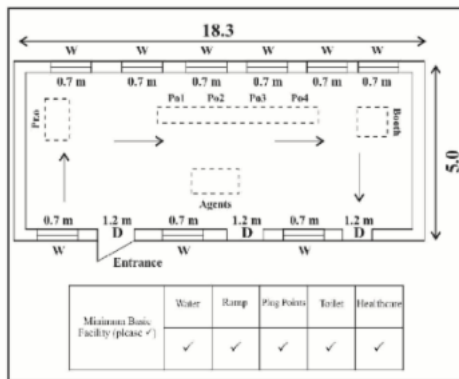

Cad View

Key MAP View