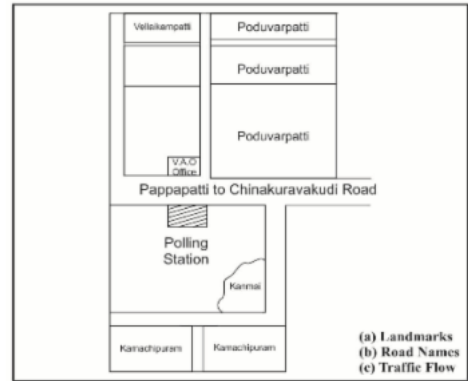

Key MAP View