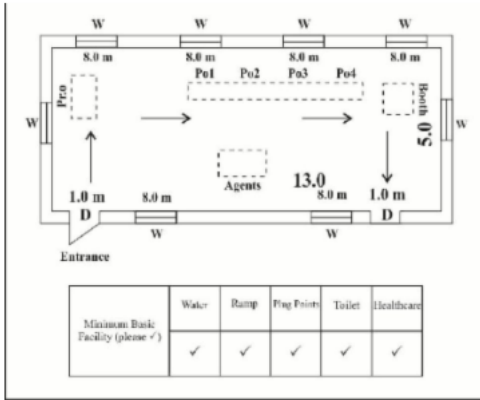

Google Map View

Polling Station Building Front View

Polling Station Front View

Cad View

Key MAP View

சட்டமன்றத் தொகுதியின் எண் மற்றும் பெயர் : 197-உசிலம்பட்டி
பிரிவு எண் மற்றும் பெயர் 1-கல்லூத்து (வ.கி) மற்றும் கல்லூத்து (உஊ), மகாலிங்கபுரம் புதூர் வார்டு 6