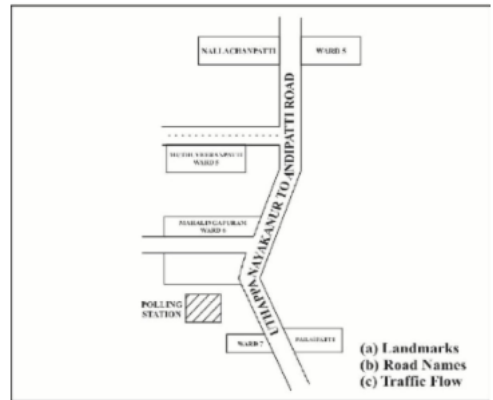

Google Map View

Polling Station Building Front View

Polling Station Front View

Cad View

Key MAP View

சட்டமன்றத் தொகுதியின் எண் மற்றும் பெயர் : 197-உசிலம்பட்டி
பிரிவு எண் மற்றும் பெயர் 1-கல்லூத்து (வ.கி) மற்றும் கல்லூத்து (உஊ), மகாலிங்கபுரம் புதூர் வார்டு 6