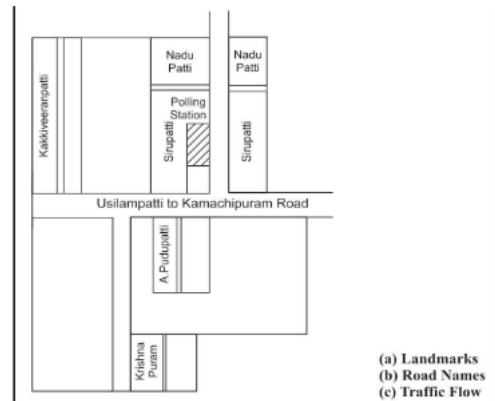

Key MAP View