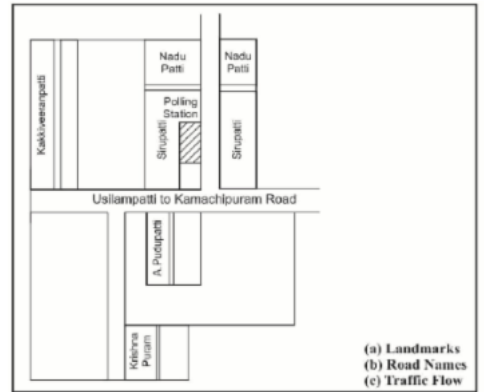

Polling Station Front View

Cad View

Key MAP View

சட்டமன்றத் தொகுதியின் எண் மற்றும் பெயர் : 197-உசிலம்பட்டி
பிரிவு எண் மற்றும் பெயர் 1-ஏ.புதுப்பட்டி (வ.கி) மற்றும் ஏ.புதுப்பட்டி (ஊ), கிருஷ்ணாபுரம் வார்டு 2