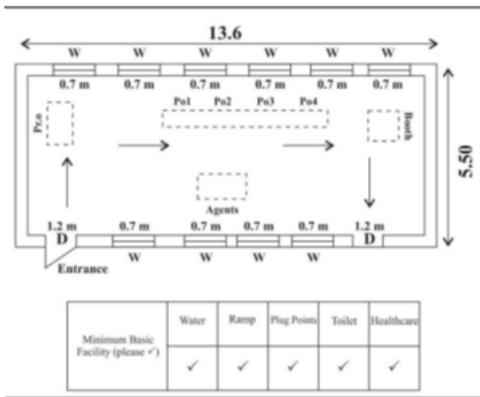

Google Map View

Polling Station Building Front View

Polling Station Front View

Cad View

Key MAP View

1	ZWP2647667	பெயர் : கோபி தந்தையின் பெயர்: முருகேசன் வீட்டு எண் : 1 வயது : 40 பாலினம் : ஆண்	Photo is available	2	ZWP2647683	பெயர் : வாணி கணவர் பெயர்: கோபி வீட்டு எண் : 1 வயது : 31 பாலினம் : பெண்	Photo is available	3	ZWP1490176	பெயர் : அஜித்குமார் - தந்தையின் பெயர்: மூர்த்தி - வீட்டு எண் : 1 வயது : 29 பாலினம் : ஆண்	Photo is available
4	ZWP2960805	பெயர் : த தங்கமலை தந்தையின் பெயர்: தர்மலிங்கம் வீட்டு எண் : 1 வயது : 23 பாலினம் : ஆண்	Photo is available	5	LJB1087535	பெயர் : தங்கத்துரை - தந்தையின் பெயர்: மூக்கன் - வீட்டு எண் : 1-4 வயது : 42 பாலினம் : ஆண்	Photo is available	6	ZWP0700534	பெயர் : ராமர் - தந்தையின் பெயர்: பெரியகருப்பத்தேவர் - வீட்டு எண் : 1-14A வயது : 45 பாலினம் : ஆண்	Photo is available
7	ZWP0700526	பெயர் : சுருதி - கணவர் பெயர்: ராமர் - வீட்டு எண் : 1-14A வயது : 41 பாலினம் : பெண்	Photo is available	8	LJB2323541	பெயர் : ஓச்சாதேவர் - தந்தையின் பெயர்: பிச்சைமணி - வீட்டு எண் : 1-30 வயது : 44 பாலினம் : ஆண்	Photo is available	9	LJB2918241	பெயர் : தியாகராஜன் - தந்தையின் பெயர்: பிச்சைமணி - வீட்டு எண் : 1-30 வயது : 42 பாலினம் : ஆண்	Photo is available
10	LJB2918274	பெயர் : கேசவன் - தந்தையின் பெயர்: நடராசன் - வீட்டு எண் : 1-57 வயது : 44 பாலினம் : ஆண்	Photo is available	11	LJB1488519	பெயர் : சுப்புலட்சுமி - கணவர் பெயர்: ரவி - வீட்டு எண் : 1-69 வயது : 58 பாலினம் : பெண்	Photo is available	12	LJB2325249	பெயர் : ரரஞ்சித்குமார் - தந்தையின் பெயர்: சிவலிங்கம் - வீட்டு எண் : 1-69A வயது : 49 பாலினம் : ஆண்	Photo is available
13	LJB2324143	பெயர் : கலைவாணி - தந்தையின் பெயர்: சந்தனம் - வீட்டு எண் : 1-78 வயது : 44 பாலினம் : பெண்	Photo is available	14	LJB2324945	பெயர் : காசிராஜன் - தந்தையின் பெயர்: கண்ணாடிசாமி - வீட்டு எண் : 1-122 வயது : 45 பாலினம் : ஆண்	Photo is available	15	LJB2324390	பெயர் : ஜெயமணி - தந்தையின் பெயர்: கண்ணாடிசாமி - வீட்டு எண் : 1-122A வயது : 47 பாலினம் : ஆண்	Photo is available
16	LJB2324416	பெயர் : வனக்கிளி - கணவர் பெயர்: ஜெயமணி - வீட்டு எண் : 1-122A வயது : 45 பாலினம் : பெண்	Photo is available	17	LJB2324853	பெயர் : தங்கரத்தினம் - தந்தையின் பெயர்: மாணிக்கம் - வீட்டு எண் : 1-137 வயது : 44 பாலினம் : ஆண்	Photo is available	18	LJB2869592	பெயர் : தங்கப்பாண்டி - தந்தையின் பெயர்: மாணிக்கம் - வீட்டு எண் : 1-137 வயது : 43 பாலினம் : ஆண்	Photo is available
19	LJB2324846	பெயர் : மீனா - தந்தையின் பெயர்: வேலம்பலம் - வீட்டு எண் : 1-143 வயது : 55 பாலினம் : பெண்	Photo is available	20	ZWP0700468	பெயர் : இளந்தேவன் - தந்தையின் பெயர்: பாண்டியன் - வீட்டு எண் : 1-150A வயது : 33 பாலினம் : ஆண்	Photo is available	21	LJB2325272	பெயர் : ரவி - தந்தையின் பெயர்: மாசானத்தேவர் - வீட்டு எண் : 1-154 வயது : 40 பாலினம் : ஆண்	Photo is available
22	LJB2918324	பெயர் : சமதி - கணவர் பெயர்: மார்க்கண்டன் - வீட்டு எண் : 1-155 வயது : 40 பாலினம் : பெண்	Photo is available	23	LJB2869618	பெயர் : ஜோதி - கணவர் பெயர்: ஜெயக்குமார் - வீட்டு எண் : 1-156 வயது : 43 பாலினம் : பெண்	Photo is available	24	ZWP0700484	பெயர் : ராமன் - தந்தையின் பெயர்: பசுவதி - வீட்டு எண் : 1-157 வயது : 36 பாலினம் : ஆண்	Photo is available
25	LJB2918332	பெயர் : சுப்பிரமணியன் - தந்தையின் பெயர்: பரமத்தேவர் - வீட்டு எண் : 1-159 வயது : 44 பாலினம் : ஆண்	Photo is available	26	ZWP0700500	பெயர் : பழனியம்மாள் - கணவர் பெயர்: பால்ராஜ் - வீட்டு எண் : 1-166A வயது : 59 பாலினம் : பெண்	Photo is available	27	LJB2323871	பெயர் : ராஜேந்திரன் - தந்தையின் பெயர்: சின்னத்தேவர் - வீட்டு எண் : 1-167 வயது : 62 பாலினம் : ஆண்	Photo is available
28	LJB2321461	பெயர் : தேவகனி - கணவர் பெயர்: மூவேந்திரன் - வீட்டு எண் : 1-171 வயது : 42 பாலினம் : பெண்	Photo is available	29	LJB2321867	பெயர் : பால்சாமி - தந்தையின் பெயர்: சொக்கர் - வீட்டு எண் : 1-186 வயது : 40 பாலினம் : ஆண்	Photo is available	30	LJB2324127	பெயர் : பழனி - தந்தையின் பெயர்: சின்னன் - வீட்டு எண் : 1-228 வயது : 48 பாலினம் : ஆண்	Photo is available