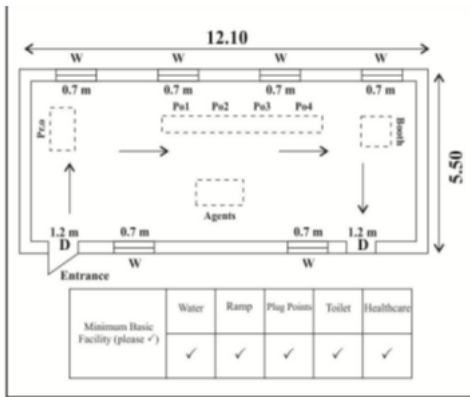

Cad View

Key MAP View