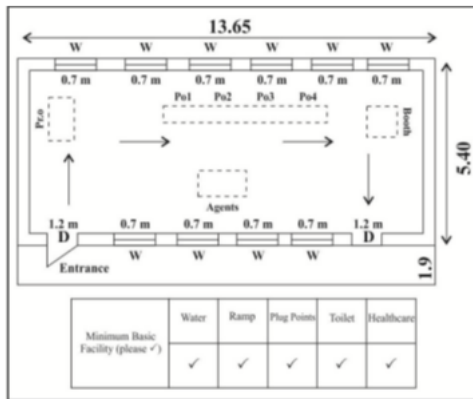

Google Map View

Polling Station Building Front View

Polling Station Front View

Cad View

Key MAP View

1	ZWP2564102	பெயர் : பொன்கொடி சி தந்தையின் பெயர் : சிவனாண்டித் தேவர் வீட்டு எண் : 1 வயது : 65 பாலினம் : ஆண்	Photo is available	2	ZWP1453356	பெயர் : அஜித் - தந்தையின் பெயர் : ரவி - வீட்டு எண் : 1 வயது : 29 பாலினம் : ஆண்	Photo is available	3	ZWP0701581	பெயர் : நவீன்ராஜ் - தந்தையின் பெயர் : பாண்டியராஜன் - வீட்டு எண் : 1-25A வயது : 33 பாலினம் : ஆண்	Photo is available
4	ZWP1453463	பெயர் : தீபராஜ் - தந்தையின் பெயர் : பாண்டியராஜன் - வீட்டு எண் : 1-25A வயது : 27 பாலினம் : ஆண்	Photo is available	5	ZWP2001667	பெயர் : சாந்தி - கணவர் பெயர் : பழனியாண்டி - வீட்டு எண் : 1-26 வயது : 47 பாலினம் : பெண்	Photo is available	6	ZWP0701607	பெயர் : ரவி - தந்தையின் பெயர் : ஆணைக்குட்டி - வீட்டு எண் : 1-52 வயது : 44 பாலினம் : ஆண்	Photo is available
7	ZWP1351253	பெயர் : கருப்புச்சாமி - தந்தையின் பெயர் : தொந்தி - வீட்டு எண் : 1-77 வயது : 28 பாலினம் : ஆண்	Photo is available	8	ZWP1351246	பெயர் : அன்பரசன் - தந்தையின் பெயர் : இன்பராஜ் - வீட்டு எண் : 1-106 வயது : 29 பாலினம் : ஆண்	Photo is available	9	ZWP2756674	பெயர் : அபிநயா தந்தையின் பெயர் : பாஸ்கரன் வீட்டு எண் : 1- 167 வயது : 21 பாலினம் : பெண்	Photo is available
10	ZWP2751006	பெயர் : சுகீதா கணவர் பெயர் : சாரத் குமார் வீட்டு எண் : 1/ 168 வயது : 32 பாலினம் : பெண்	Photo is available	11	ZWP1351469	பெயர் : முத்துச்செல்வி - கணவர் பெயர் : ரமேஸ் - வீட்டு எண் : 1A வயது : 45 பாலினம் : பெண்	Photo is available	12	ZWP1351493	பெயர் : கமலி - கணவர் பெயர் : செல்வகுமார் - வீட்டு எண் : 1A வயது : 41 பாலினம் : பெண்	Photo is available
13	ZWP1351477	பெயர் : சித்ரா - கணவர் பெயர் : சங்கிலி - வீட்டு எண் : 1A வயது : 39 பாலினம் : பெண்	Photo is available	14	ZWP1351485	பெயர் : பிரசாந்த் - தந்தையின் பெயர் : மலைராஜன் - வீட்டு எண் : 1A வயது : 33 பாலினம் : ஆண்	Photo is available	15	ZWP1351451	பெயர் : மாலதி - கணவர் பெயர் : சுரேஸ் - வீட்டு எண் : 1A வயது : 33 பாலினம் : பெண்	Photo is available
16	ZWP0085688	பெயர் : மாயக்காள் - கணவர் பெயர் : பெரியகருப்பன் - வீட்டு எண் : 1E வயது : 57 பாலினம் : பெண்	Photo is available	17	ZWP2905958	பெயர் : லதா பெ இதரர் பெயர் : தினேஷ் பெ வீட்டு எண் : 1ஈ வயது : 51 பாலினம் : பெண்	Photo is available	18	ZWP0085704	பெயர் : வீரணன் எ நீதிராஜன் - தந்தையின் பெயர் : யோசனை - வீட்டு எண் : 1E வயது : 48 பாலினம் : ஆண்	Photo is available
19	ZWP0085563	பெயர் : வளர்மதி - கணவர் பெயர் : ரவி - வீட்டு எண் : 1E வயது : 47 பாலினம் : பெண்	Photo is available	20	ZWP0085555	பெயர் : ராதா - கணவர் பெயர் : பரமசிவம் - வீட்டு எண் : 1E வயது : 46 பாலினம் : பெண்	Photo is available	21	ZWP1194174	பெயர் : முத்துப்பாண்டி - தந்தையின் பெயர் : பாண்டி - வீட்டு எண் : 1E வயது : 44 பாலினம் : ஆண்	Photo is available
22	ZWP1103738	பெயர் : குபேந்திரன் - தந்தையின் பெயர் : திருப்பதி - வீட்டு எண் : 1e வயது : 40 பாலினம் : ஆண்	Photo is available	23	ZWP1103746	பெயர் : கோடீஸ்வரன் - தந்தையின் பெயர் : ராஜா - வீட்டு எண் : 1e வயது : 36 பாலினம் : ஆண்	Photo is available	24	ZWP1351402	பெயர் : ராகவி - தந்தையின் பெயர் : தங்கமலை - வீட்டு எண் : 1E வயது : 29 பாலினம் : பெண்	Photo is available
25	ZWP1351345	பெயர் : கௌசல்யா - தந்தையின் பெயர் : சிவபெருமாள் - வீட்டு எண் : 1E வயது : 28 பாலினம் : பெண்	Photo is available	26	ZWP1351386	பெயர் : சிவந்தினி - தந்தையின் பெயர் : ஆனந்தன் - வீட்டு எண் : 1E வயது : 28 பாலினம் : பெண்	Photo is available	27	ZWP1453497	பெயர் : சூரியிரகாஷ் - தந்தையின் பெயர் : சிவபெருமாள் - வீட்டு எண் : 1E வயது : 27 பாலினம் : ஆண்	Photo is available
28	ZWP2001659	பெயர் : சந்திரன் - தந்தையின் பெயர் : சக்கரை பெரியகருப்பன் - வீட்டு எண் : 1-E வயது : 55 பாலினம் : ஆண்	Photo is available	29	ZWP0656223	பெயர் : இளங்கோவன் - தந்தையின் பெயர் : மார்க்கண்டன் - வீட்டு எண் : 1-E வயது : 53 பாலினம் : ஆண்	Photo is available	30	ZWP0513317	பெயர் : புஷ்பவள்ளி - கணவர் பெயர் : முருகன் - வீட்டு எண் : 1-E வயது : 47 பாலினம் : பெண்	Photo is available