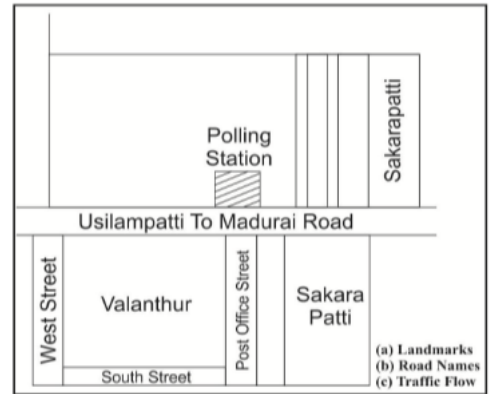

Cad View

Key MAP View