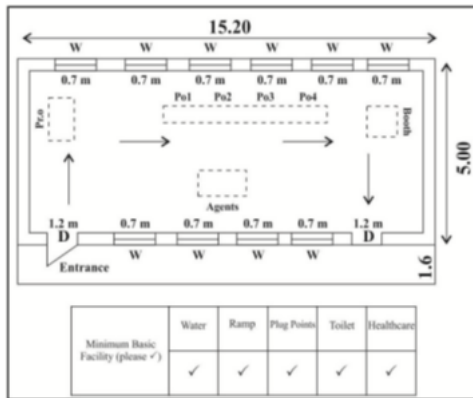

Cad View

Key MAP View