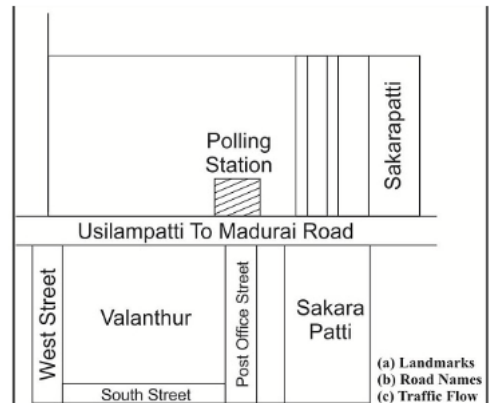

Google Map View

Polling Station Building Front View

Polling Station Front View

Cad View

Key MAP View

1 பெயர் : கவிதா வி கணவர் பெயர்: விவேக் மா வீட்டு எண் : 0 வயது : 33 பாலினம் : பெண்	ZWP2801538 Photo is available	2 பெயர் : விவேக் மா தந்தையின் பெயர்: மாயாண்டி வீட்டு எண் : 0 வயது : 32 பாலினம் : ஆண்	ZWP2801520 Photo is available	3 பெயர் : பிரேம்குமார் தந்தையின் பெயர்: தவமணி வீட்டு எண் : 0 வயது : 23 பாலினம் : ஆண்	ZWP2829232 Photo is available
4 பெயர் : சீனியம்மாள் கணவர் பெயர்: மாயி வீட்டு எண் : 1 வயது : 54 பாலினம் : பெண்	ZWP1561158 Photo is available	5 பெயர் : வினோதா தந்தையின் பெயர்: பழனி வீட்டு எண் : 1 வயது : 26 பாலினம் : பெண்	ZWP1518927 Photo is available	6 பெயர் : சினேகா க கணவர் பெயர்: கருப்புசாமி வீட்டு எண் : 1 வயது : 24 பாலினம் : பெண்	ZWP2882728 Photo is available
7 பெயர் : அஜீத் தந்தையின் பெயர்: ரவி வீட்டு எண் : 1 வயது : 23 பாலினம் : ஆண்	ZWP2754760 Photo is available	8 பெயர் : ரீனா பி கணவர் பெயர்: பிரபாகரன் வீட்டு எண் : 1 வயது : 22 பாலினம் : பெண்	ZWP2801512 Photo is available	9 பெயர் : நல்ல குரும்பன் தந்தையின் பெயர்: கணேஷன் வீட்டு எண் : 1 வயது : 20 பாலினம் : ஆண்	ZWP2888113 Photo is available
10 பெயர் : நாகஜோதி ச தந்தையின் பெயர்: சுரேஷ் வீட்டு எண் : 1 வயது : 19 பாலினம் : பெண்	ZWP2881514 Photo is available	11 பெயர் : மின்னல்கொடி தந்தையின் பெயர்: பால்பாண்டி வீட்டு எண் : 1/1 வயது : 23 பாலினம் : பெண்	ZWP2663185 Photo is available	12 பெயர் : ஜெபா தந்தையின் பெயர்: இம்மானுவேல்பாண்டி வீட்டு எண் : 11 வயது : 23 பாலினம் : பெண்	ZWP2663193 Photo is available
13 பெயர் : கொடிவீரணன் - தந்தையின் பெயர்: செல்வம் - வீட்டு எண் : 1-4 வயது : 37 பாலினம் : ஆண்	LJB3031382 Photo is available	14 பெயர் : அரவிந்த்குமார் - தந்தையின் பெயர்: முருகேசன் - வீட்டு எண் : 1-54 வயது : 30 பாலினம் : ஆண்	ZWP1104439 Photo is available	15 பெயர் : சூரியிரகாஷ் தந்தையின் பெயர்: பால்கரன் வீட்டு எண் : 1-56/1-1 வயது : 27 பாலினம் : ஆண்	ZWP1561216 Photo is available
16 பெயர் : கலாதேவி (எ) சித்ரகலா - கணவர் பெயர்: சதீஷ்குமார் - வீட்டு எண் : 1-125 வயது : 37 பாலினம் : பெண்	ZWP0394361 Photo is available	17 பெயர் : கல்கத் - தந்தையின் பெயர்: ராஜேந்திரன் - வீட்டு எண் : 1-172A வயது : 37 பாலினம் : ஆண்	LJB3031465 Photo is available	18 பெயர் : லாவண்யா - கணவர் பெயர்: வீரபாண்டி - வீட்டு எண் : 1-291 வயது : 30 பாலினம் : பெண்	ZWP1104413 Photo is available
19 பெயர் : ஆனந்தராஜ் தந்தையின் பெயர்: அய்யாத்துரை - வீட்டு எண் : 1/353பி வயது : 34 பாலினம் : ஆண்	ZWP0394338 Photo is available	20 பெயர் : நவீன் - தந்தையின் பெயர்: கிருஷ்ணமூர்த்தி - வீட்டு எண் : 1-429 வயது : 35 பாலினம் : ஆண்	ZWP0394650 Photo is available	21 பெயர் : ஷியாம்சேசாத்திரி - தந்தையின் பெயர்: கிருஷ்ணமூர்த்தி - வீட்டு எண் : 1-429 வயது : 33 பாலினம் : ஆண்	ZWP0394668 Photo is available
22 பெயர் : தவமணி - கணவர் பெயர்: பால்சாமி - வீட்டு எண் : 1E வயது : 77 பாலினம் : பெண்	ZWP0965327 Photo is available	23 பெயர் : ராஜேந்திரன் - தந்தையின் பெயர்: பொன்னுச்சாமி - வீட்டு எண் : 1E வயது : 65 பாலினம் : ஆண்	ZWP0822874 Photo is available	24 பெயர் : ராணி - கணவர் பெயர்: மார்கண்டன் - வீட்டு எண் : 1E வயது : 64 பாலினம் : பெண்	ZWP1104488 Photo is available
25 பெயர் : ஓச்சம்மாள் - கணவர் பெயர்: தனராஜ் - வீட்டு எண் : 1E வயது : 60 பாலினம் : பெண்	ZWP1953579 Photo is available	26 பெயர் : லட்சுமணன் - தந்தையின் பெயர்: பொன்னுசாமி - வீட்டு எண் : 1E வயது : 55 பாலினம் : ஆண்	ZWP1352061 Photo is available	27 பெயர் : ஈஸ்வரி - கணவர் பெயர்: ராசா - வீட்டு எண் : 1E வயது : 54 பாலினம் : பெண்	ZWP0822924 Photo is available
28 பெயர் : போஸ் - தந்தையின் பெயர்: ராமன் - வீட்டு எண் : 1E வயது : 54 பாலினம் : ஆண்	ZWP0822957 Photo is available	29 பெயர் : ரவி வெ தந்தையின் பெயர்: வெள்ளப்பாண்டி வீட்டு எண் : 1E வயது : 54 பாலினம் : ஆண்	ZWP1352111 Photo is available	30 பெயர் : செந்தில்ராஜா வீரணன் - தந்தையின் பெயர்: வெள்ளப்பாண்டி - வீட்டு எண் : 1E வயது : 54 பாலினம் : ஆண்	ZWP0965319 Photo is available