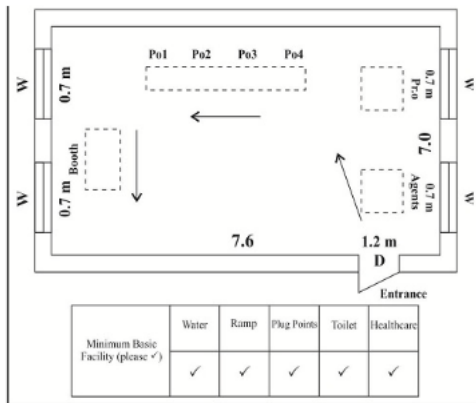

Google Map View

Polling Station Building Front View

Polling Station Front View

Cad View

Key MAP View

1 பெயர் : கவிதா வி கணவர் பெயர்: விவேக் மா வீட்டு எண் : 0 வயது : 33 பாலினம் : பெண்	ZWP2801538 Photo is available	2 பெயர் : விவேக் மா தந்தையின் பெயர்: மாயாண்டி வீட்டு எண் : 0 வயது : 32 பாலினம் : ஆண்	ZWP2801520 Photo is available	3 பெயர் : பிரேம்குமார் தந்தையின் பெயர்: தவமணி வீட்டு எண் : 0 வயது : 23 பாலினம் : ஆண்	ZWP2829232 Photo is available
4 பெயர் : சீனியம்மாள் கணவர் பெயர்: மாயி வீட்டு எண் : 1 வயது : 54 பாலினம் : பெண்	ZWP1561158 Photo is available	5 பெயர் : வினோதா தந்தையின் பெயர்: பழனி வீட்டு எண் : 1 வயது : 26 பாலினம் : பெண்	ZWP1518927 Photo is available	6 பெயர் : சினேகா க கணவர் பெயர்: கருப்புசாமி வீட்டு எண் : 1 வயது : 24 பாலினம் : பெண்	ZWP2882728 Photo is available
7 பெயர் : அஜீத் தந்தையின் பெயர்: ரவி வீட்டு எண் : 1 வயது : 23 பாலினம் : ஆண்	ZWP2754760 Photo is available	8 பெயர் : ரீனா பி கணவர் பெயர்: பிரபாகரன் வீட்டு எண் : 1 வயது : 22 பாலினம் : பெண்	ZWP2801512 Photo is available	9 பெயர் : நல்ல குரும்பன் தந்தையின் பெயர்: கணேஷன் வீட்டு எண் : 1 வயது : 20 பாலினம் : ஆண்	ZWP2888113 Photo is available
10 பெயர் : நாகஜோதி ச தந்தையின் பெயர்: சுரேஷ் வீட்டு எண் : 1 வயது : 19 பாலினம் : பெண்	ZWP2881514 Photo is available	11 பெயர் : மின்னல்கொடி தந்தையின் பெயர்: பால்பாண்டி வீட்டு எண் : 1/1 வயது : 23 பாலினம் : பெண்	ZWP2663185 Photo is available	12 பெயர் : ஜெபா தந்தையின் பெயர்: இம்மானுவேல்பாண்டி வீட்டு எண் : 11 வயது : 23 பாலினம் : பெண்	ZWP2663193 Photo is available
13 பெயர் : கொடிவீரணன் - தந்தையின் பெயர்: செல்வம் - வீட்டு எண் : 1-4 வயது : 37 பாலினம் : ஆண்	LJB3031382 Photo is available	14 பெயர் : அரவிந்த்குமார் - தந்தையின் பெயர்: முருகேசன் - வீட்டு எண் : 1-54 வயது : 30 பாலினம் : ஆண்	ZWP1104439 Photo is available	15 பெயர் : சூரியிரகாஷ் தந்தையின் பெயர்: பால்கரன் வீட்டு எண் : 1-56/1-1 வயது : 27 பாலினம் : ஆண்	ZWP1561216 Photo is available
16 பெயர் : கலாதேவி (எ) சித்ரகலா - கணவர் பெயர்: சதீஷ்குமார் - வீட்டு எண் : 1-125 வயது : 37 பாலினம் : பெண்	ZWP0394361 Photo is available	17 பெயர் : கல்கத் - தந்தையின் பெயர்: ராஜேந்திரன் - வீட்டு எண் : 1-172A வயது : 37 பாலினம் : ஆண்	LJB3031465 Photo is available	18 பெயர் : லாவண்யா - கணவர் பெயர்: வீரபாண்டி - வீட்டு எண் : 1-291 வயது : 30 பாலினம் : பெண்	ZWP1104413 Photo is available
19 பெயர் : ஆனந்தராஜ் தந்தையின் பெயர்: அய்யாத்துரை - வீட்டு எண் : 1/353பி வயது : 34 பாலினம் : ஆண்	ZWP0394338 Photo is available	20 பெயர் : நவீன் - தந்தையின் பெயர்: கிருஷ்ணமூர்த்தி - வீட்டு எண் : 1-429 வயது : 35 பாலினம் : ஆண்	ZWP0394650 Photo is available	21 பெயர் : ஷியாம்சேசாத்திரி - தந்தையின் பெயர்: கிருஷ்ணமூர்த்தி - வீட்டு எண் : 1-429 வயது : 33 பாலினம் : ஆண்	ZWP0394668 Photo is available
22 பெயர் : தவமணி - கணவர் பெயர்: பால்சாமி - வீட்டு எண் : 1E வயது : 77 பாலினம் : பெண்	ZWP0965327 Photo is available	23 பெயர் : ராஜேந்திரன் - தந்தையின் பெயர்: பொன்னுச்சாமி - வீட்டு எண் : 1E வயது : 65 பாலினம் : ஆண்	ZWP0822874 Photo is available	24 பெயர் : ராணி - கணவர் பெயர்: மார்கண்டன் - வீட்டு எண் : 1E வயது : 64 பாலினம் : பெண்	ZWP1104488 Photo is available
25 பெயர் : ஓச்சம்மாள் - கணவர் பெயர்: தனராஜ் - வீட்டு எண் : 1E வயது : 60 பாலினம் : பெண்	ZWP1953579 Photo is available	26 பெயர் : லட்சுமணன் - தந்தையின் பெயர்: பொன்னுசாமி - வீட்டு எண் : 1E வயது : 55 பாலினம் : ஆண்	ZWP1352061 Photo is available	27 பெயர் : ஈஸ்வரி - கணவர் பெயர்: ராசா - வீட்டு எண் : 1E வயது : 54 பாலினம் : பெண்	ZWP0822924 Photo is available
28 பெயர் : போஸ் - தந்தையின் பெயர்: ராமன் - வீட்டு எண் : 1E வயது : 54 பாலினம் : ஆண்	ZWP0822957 Photo is available	29 பெயர் : ரவி வெ தந்தையின் பெயர்: வெள்ளப்பாண்டி வீட்டு எண் : 1E வயது : 54 பாலினம் : ஆண்	ZWP1352111 Photo is available	30 பெயர் : செந்தில்ராஜா வீரணன் - தந்தையின் பெயர்: வெள்ளப்பாண்டி - வீட்டு எண் : 1E வயது : 54 பாலினம் : ஆண்	ZWP0965319 Photo is available