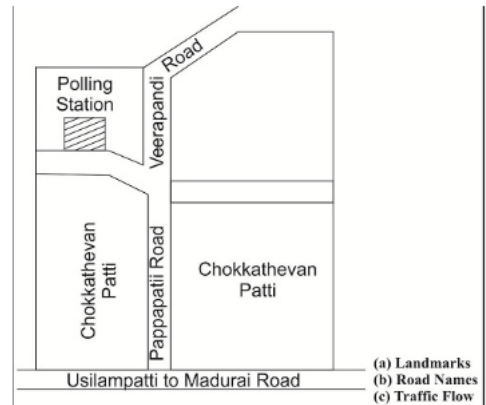

Key MAP View