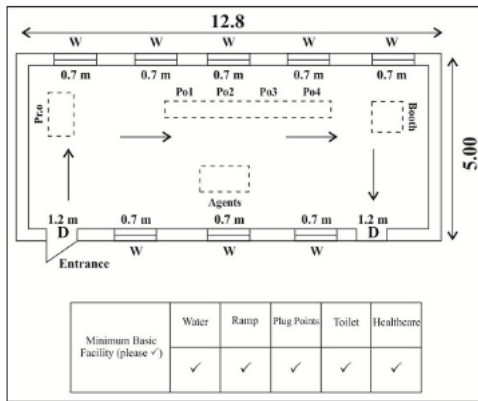

Cad View

Key MAP View