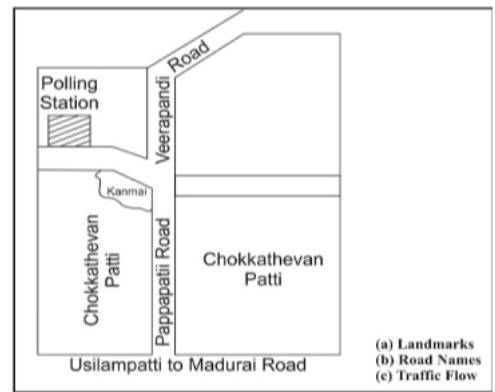

Polling Station Front View

Cad View

Key MAP View

சட்டமன்றத் தொகுதியின் எண் மற்றும் பெயர் : 197-உசிலம்பட்டி
பிரிவு எண் மற்றும் பெயர் 1-கட்டகருப்பன் பட்டி (வ.கி) மற்றும் கட்டகருப்பன்பட்டி (ஊ), கட்டகருப்பன்பட்டி வார்டு 1