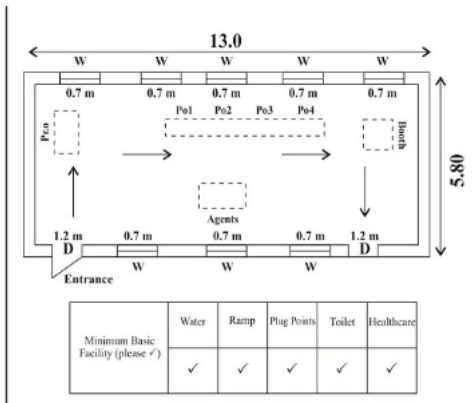

Cad View

Key MAP View