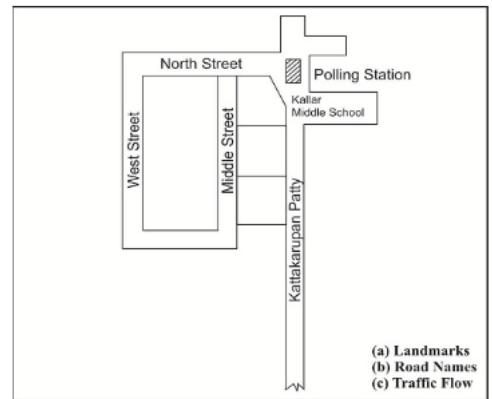

**4. வாக்காளர்களின் எண்ணிக்கை**

தொடங்கும் வரிசை எண்	முடியும் வரிசை எண்.	நிகர வாக்காளர்களின் எண்ணிக்கை			
		ஆண்	பெண்	மூன்றாம் பாலினம்	மொத்தம்
1	1003	496	505	0	1001

கையொப்பம்

Nazri Naksha

Google Map View

Polling Station Building Front View

Polling Station Front View

Cad View

Key MAP View

சட்டமன்றத் தொகுதியின் எண் மற்றும் பெயர் : 197-உசிலம்பட்டி

பிரிவு எண் மற்றும் பெயர் 1-பூதிபுரம் (வ.கி) மற்றும் பூதிபுரம் (ஊ), பூதிபுரம் ஆதிதிராவிடர் காலனி வார்டு 2