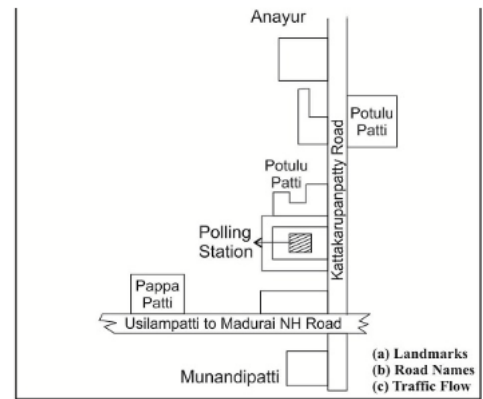

Cad View

Key MAP View