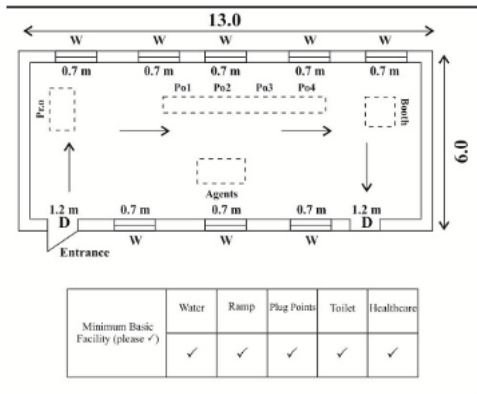

Cad View

Key MAP View