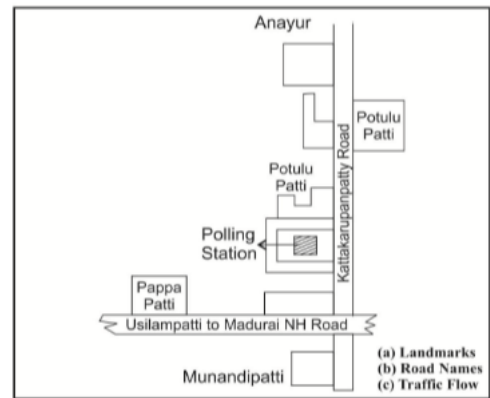

Key MAP View