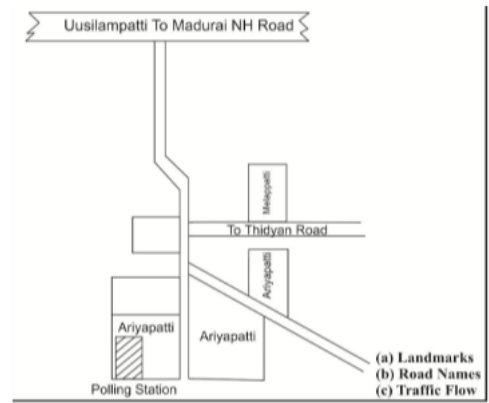

Key MAP View