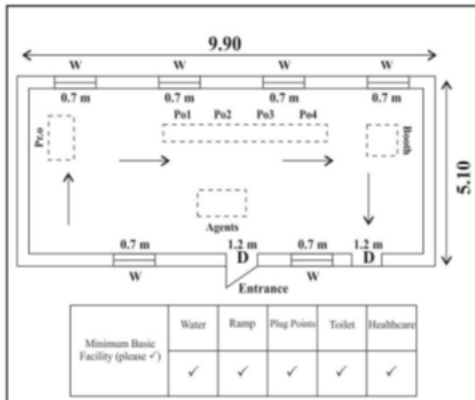

Cad View

Key MAP View