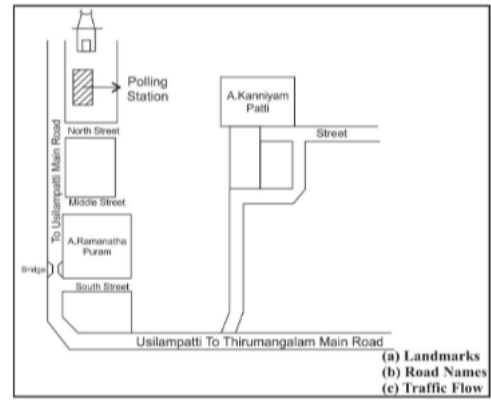

Cad View

Key MAP View