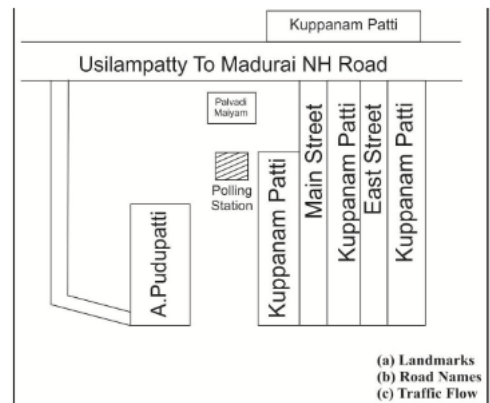

Cad View

Key MAP View