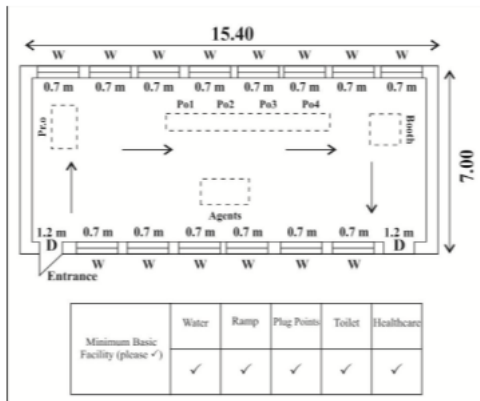

Cad View

Key MAP View