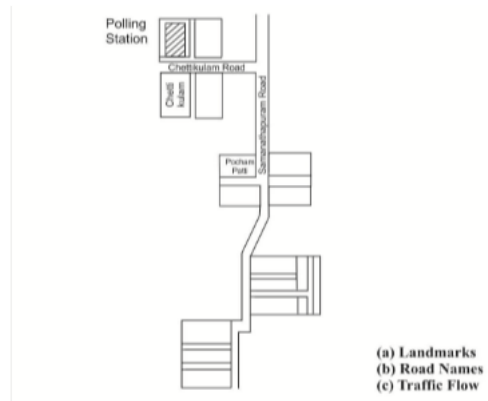

Key MAP View