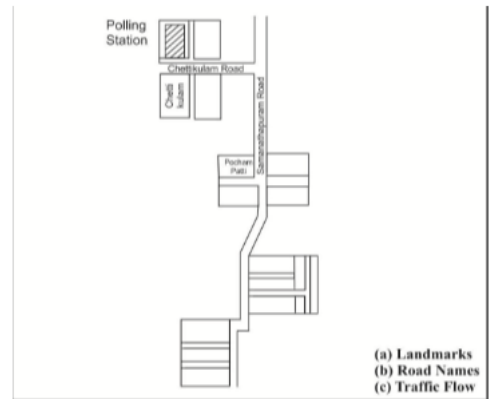

Key MAP View