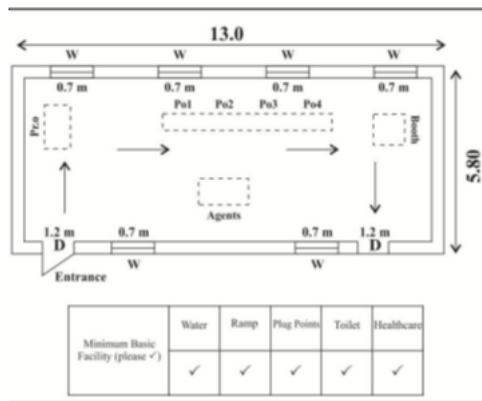

Cad View

Key MAP View