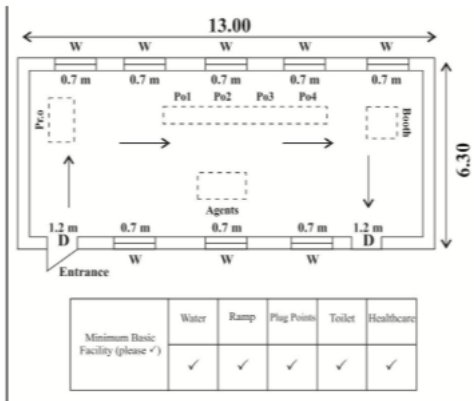

Cad View

Key MAP View