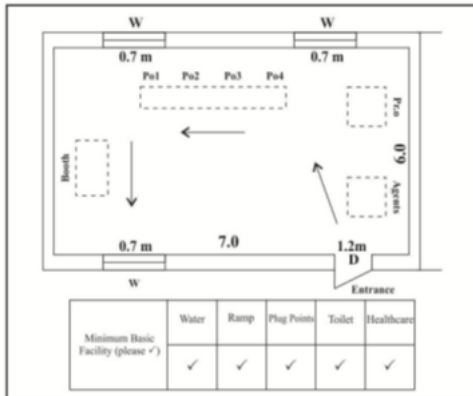

Cad View

Key MAP View