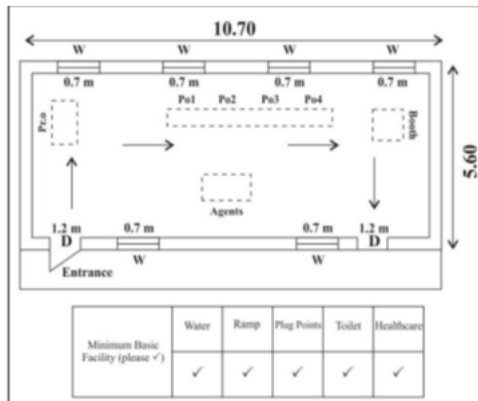

Google Map View

Polling Station Building Front View

Polling Station Front View

Cad View

Key MAP View

சட்டமன்றத் தொகுதியின் எண் மற்றும் பெயர் : 197-உசிலம்பட்டி  
பிரிவு எண் மற்றும் பெயர் 1-செம்பட்டி (வ.கி) மற்றும் செம்பட்டி (ஊ), கீழ்செம்பட்டி வார்டு 2