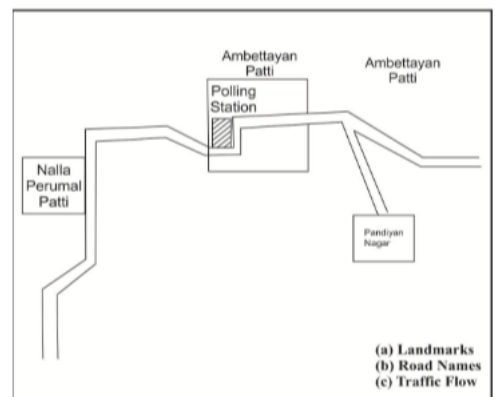

Google Map View

Polling Station Building Front View

Polling Station Front View

Cad View

Key MAP View

சட்டமன்றத் தொகுதியின் எண் மற்றும் பெயர் : 197-உசிலம்பட்டி  
பிரிவு எண் மற்றும் பெயர் 1-செம்பட்டி (வ.கி) மற்றும் செம்பட்டி (ஊ), கீழ்செம்பட்டி வார்டு 2